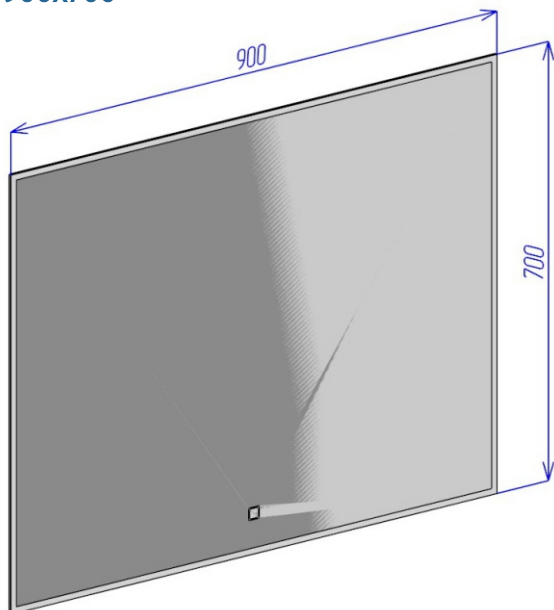

Astra-Form
RUSSIA

www.astraform.ru

3 E P K A Л А

УНИВЕРСАЛЬНЫЕ

МЕБЕЛЬ ДЛЯ ВАННЫХ КОМНАТ

700x700

800x700

900x700