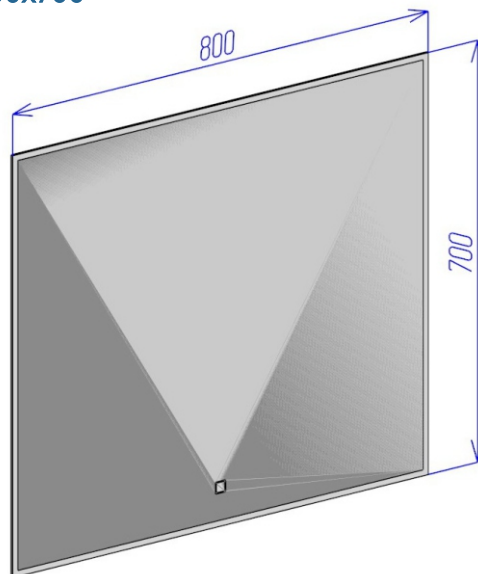

Astra-Form
RUSSIA

www.astraform.ru

3 E P K A Л А

УНИВЕРСАЛЬНЫЕ

МЕБЕЛЬ ДЛЯ ВАННЫХ КОМНАТ

700x700

800x700

900x700