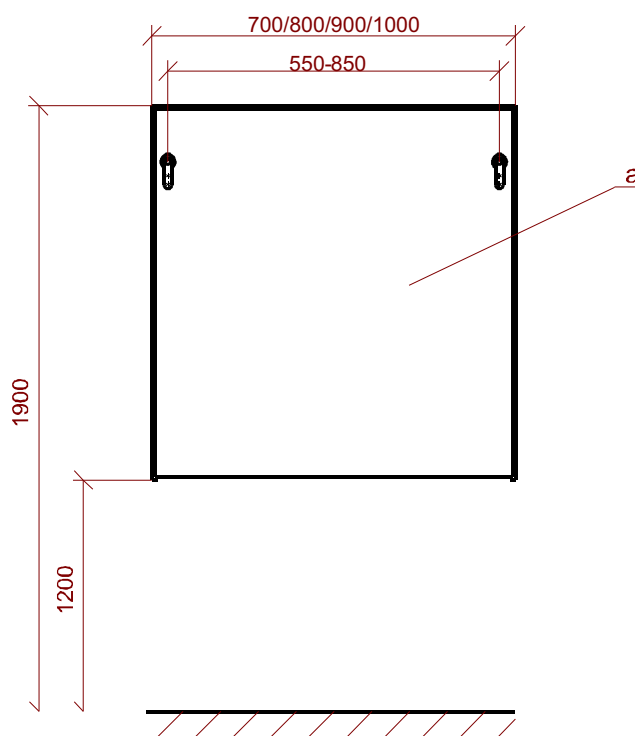

Схема монтажа зеркала универсального

Прикрепите на стене дюбель-гвозди 1. Подключите подсветку при помощи клемника на обратной стороне зеркала. Установите зеркало на стену, а - Место для присоединения электрического провода.

Примечание: входящие в комплект дюбель-гвозди предназначены для крепления к плотным материалам (кирпич, бетон) для монтажа к стенам из гипсокартона используйте соответствующий крепеж.

Внимание: все работы по подключению электропроводки производить при отключенном питании в сети.

Комплектация

Наименование	Изображение	Кол-во
Дюбель-гвоздь 8x80 с шайбой		2