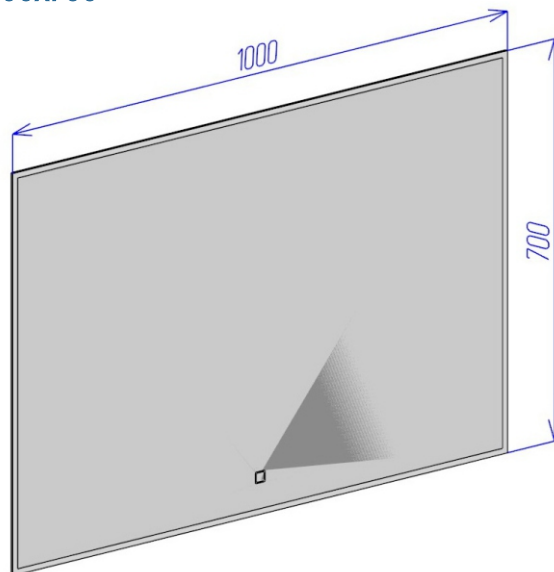

1000x700

Зеркало универсальное подойдет к любой серии мебели "ASTRA-FORM".

Зеркало оборудовано подсветкой по периметру и светящимся сенсорным выключателем.

Дополнительно можно заказать обогрев зеркала.