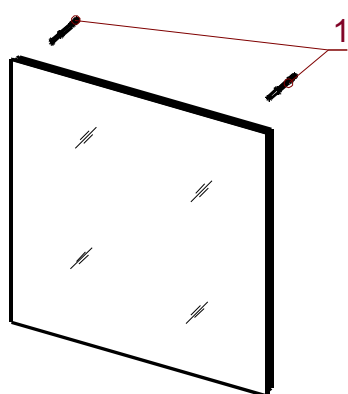

Схема монтажа зеркала универсального

Прикрепите на стене дюбель-гвозди 1. Подключите подсветку при помощи клемника на обратной стороне зеркала. Установите зеркало на стену, а - Место для присоединения электрического провода.

Примечание: входящие в комплект дюбель-гвозди предназначены для крепления к плотным материалам (кирпич, бетон) для монтажа к стенам из гипсокартона используйте соответствующий крепеж.

Внимание: все работы по подключению электропроводки производить при отключенном питании в сети.

Комплектация

Наименование	Изображение	Кол-во
Дюбель-гвоздь 8x80 с шайбой		2