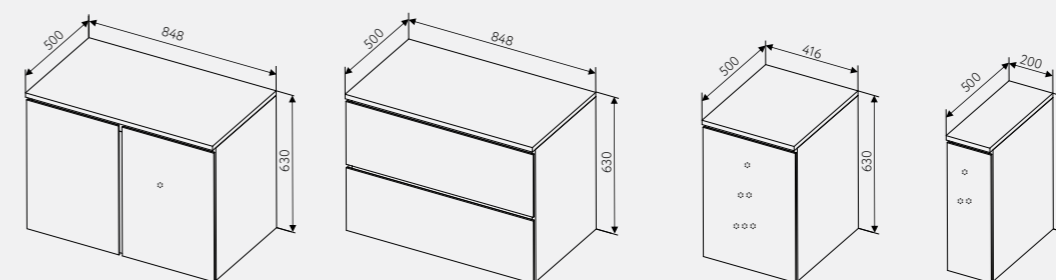

возможны варианты шкафов: выдвигающие ящики
или распашные дверцы

в навесных шкафах стеклянные полки

РАЗМЕРЫ

ШКАФЫ

Базы модульных нижних шкафов

раковина размещается только на базы (800)
 база под раковину может быть размещена: справа, слева, посередине
 возможна любая компоновка шкафов в пределах размера столешницы