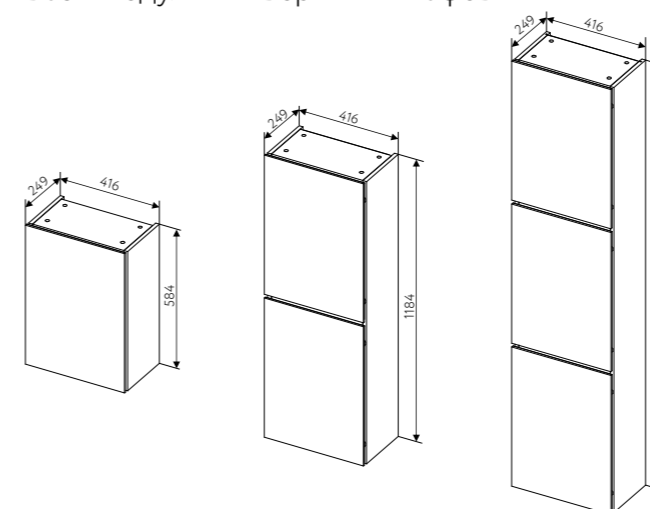

Базы модульных верхних шкафов