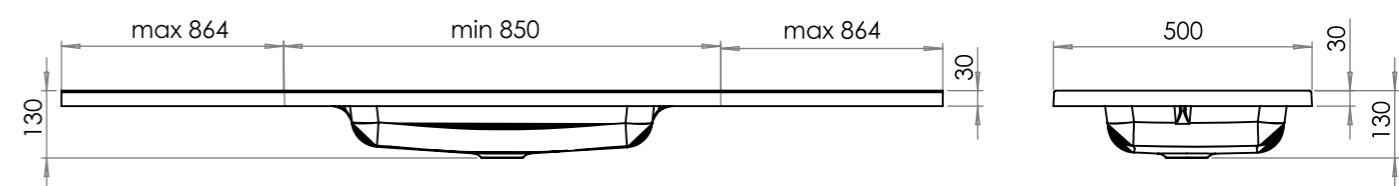

Столешница с раковиной цельнолитая