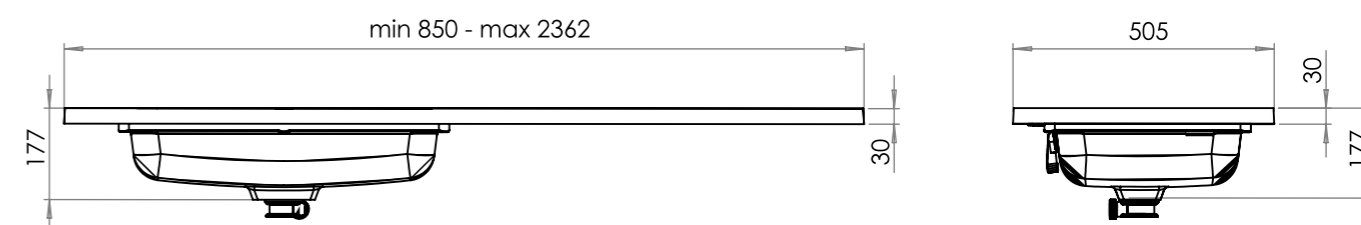

Столешница с врезной раковиной