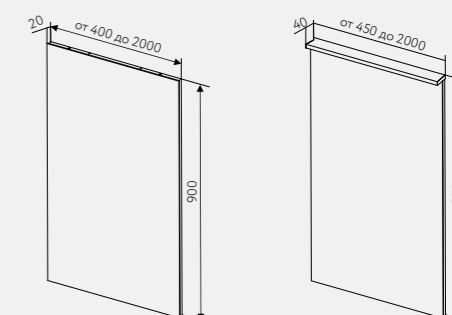

РАЗМЕРЫ

ШКАФЫ

Базы модульных нижних шкафов

раковина размещается только на базы (800)
база под раковину может быть размещена: справа, слева, посередине
возможна любая компоновка шкафов в пределах размера столешницы

- ° Варианты исполнения:
  - распашной шкаф;
  - выдвижной шкаф.
- °° Варианты исполнения:
  - один большой выдвижной ящик (наружный);
  - один большой выдвижной ящик (наружный), один малый выдвижной ящик (внутренний).
- °°° Шкафы могут оборудоваться мешком для белья.

Базы модульных верхних шкафов

Зеркальные шкафы

Зеркала

Столешницы

материал: литой мрамор