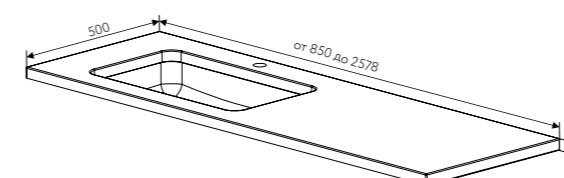

возможны варианты шкафов: выдвигающие ящики
или распашные дверцы

в навесных шкафах стеклянные полки

РАЗМЕРЫ

ШКАФЫ

Базы модульных нижних шкафов

раковина размещается только на базы (800)
 база под раковину может быть размещена: справа, слева, посередине
 возможна любая компоновка шкафов в пределах размера столешницы

Базы модульных верхних шкафов

Зеркальные шкафы

Зеркала

Столешницы

материал: литой мрамор

РАКОВИНЫ ИЗ ЛИТОГО МРАМОРА

Столешница с врезной раковиной

Столешница с раковиной цельнолитая