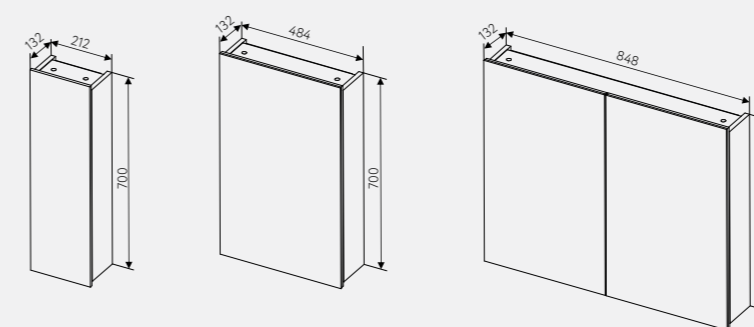

Зеркальные шкафы