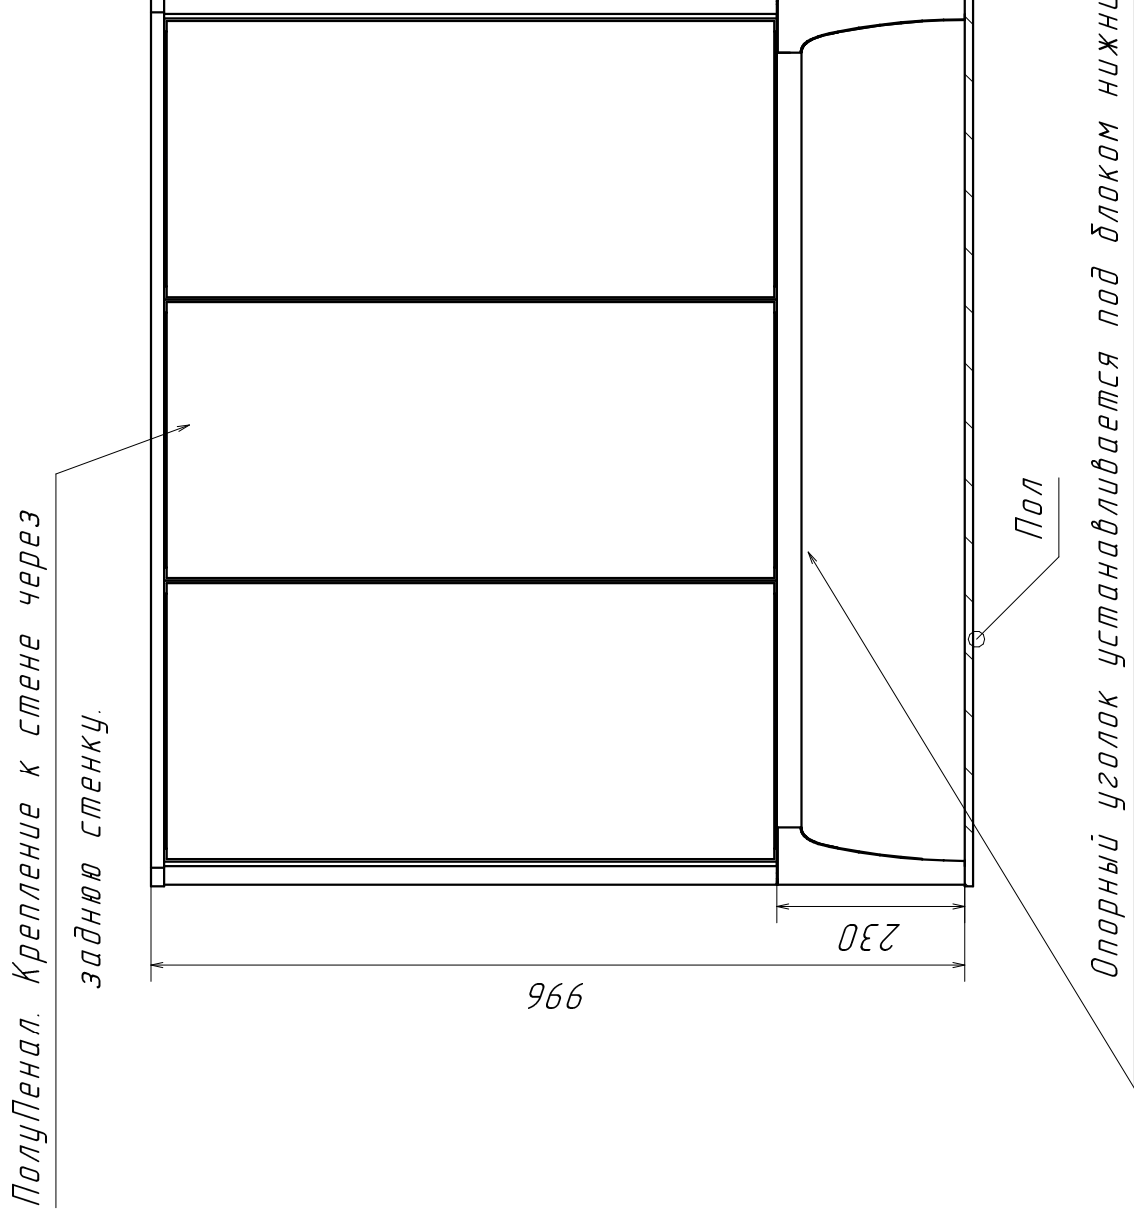

Схема монтажа серии "Капелла" с высотой опоры под нижние шкафы 230мм.

Схема монтажа серии "Капелла" с высотой опоры под нижние шкафы 330мм.

Схема монтажа полупенала серии "Капелла".

Схема монтажа распашных нижних шкафов с раковиной серии "Капелла"