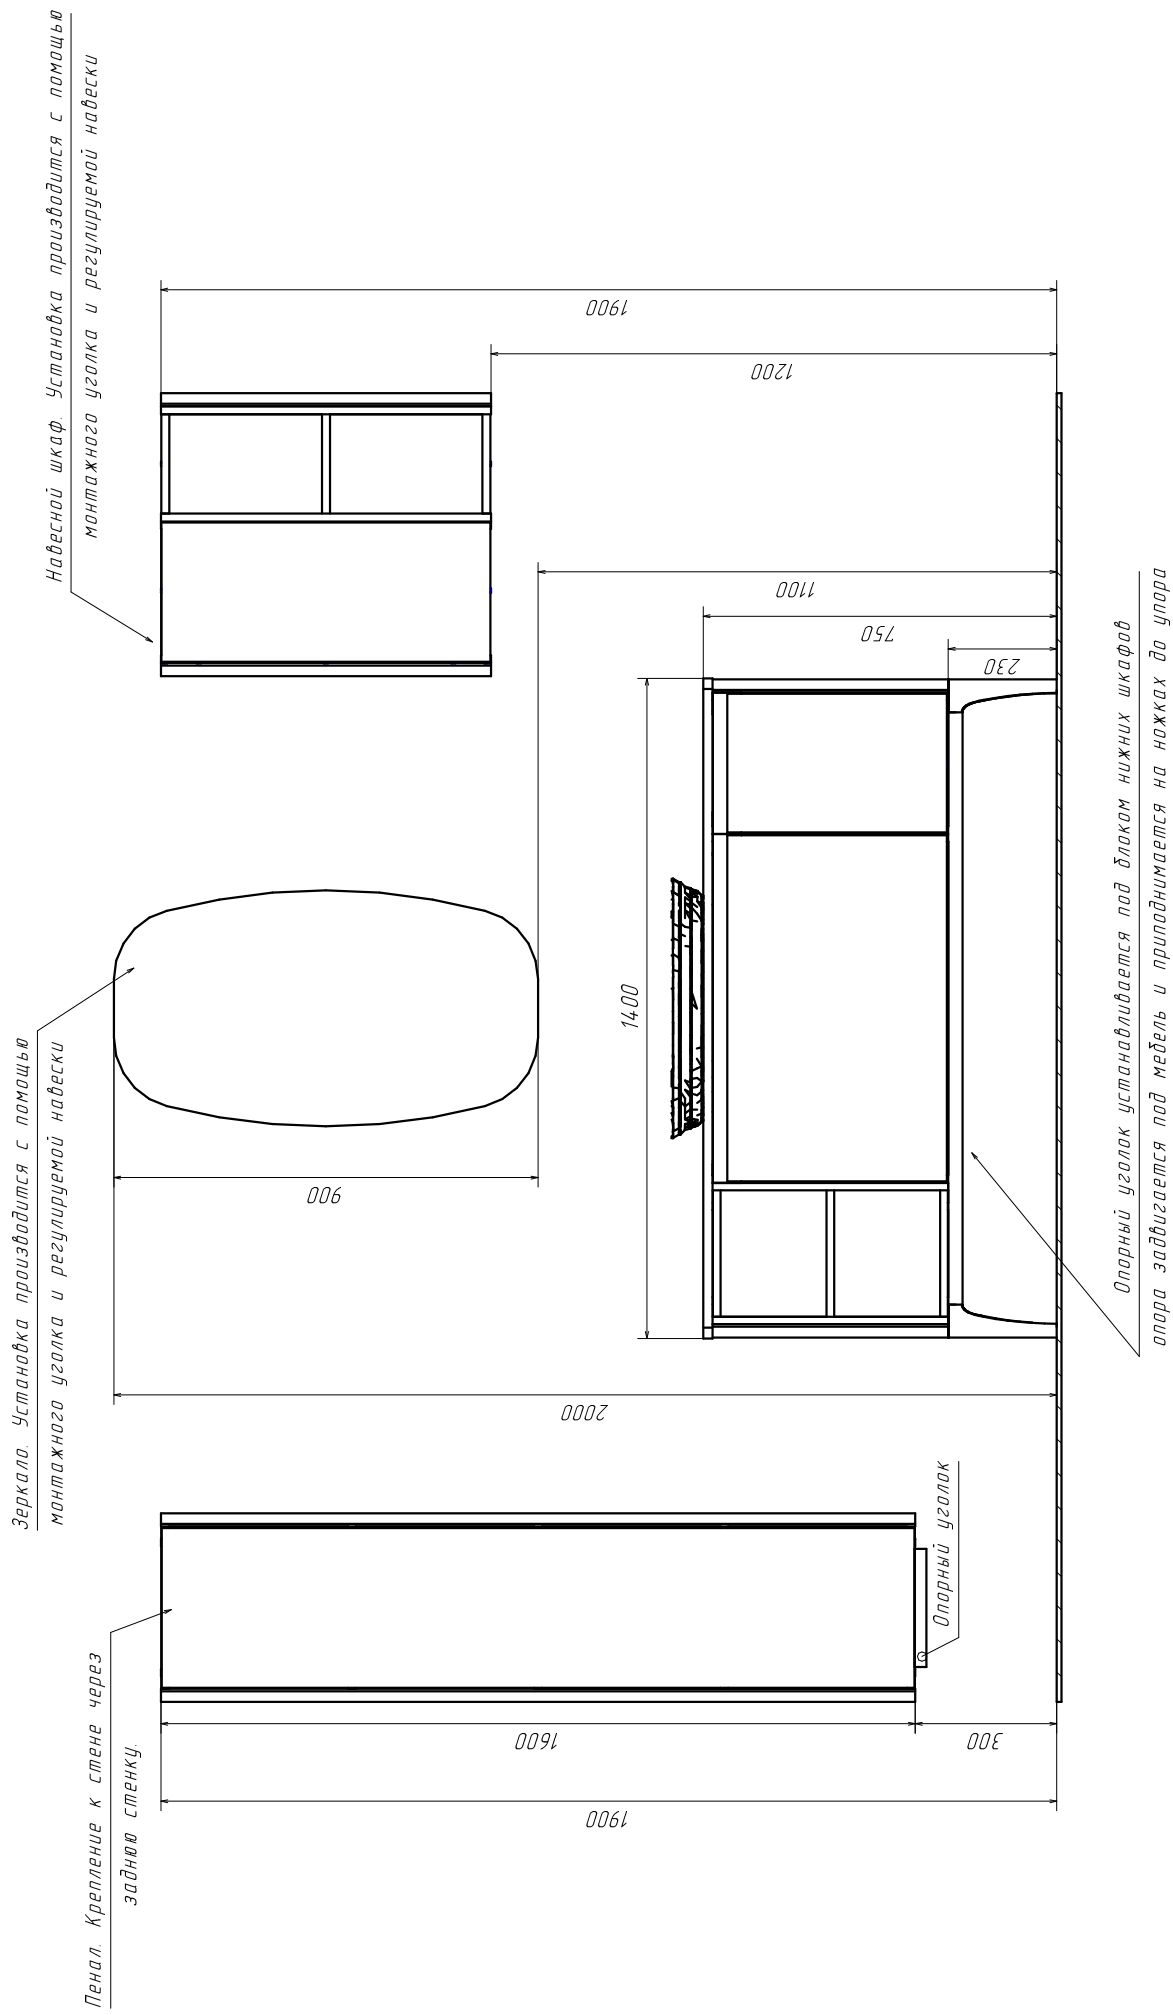

Схема монтажа серии "Капелла" с высотой опоры под нижние шкафы 230мм.

Схема монтажа серии "Капелла" с высотой опоры под нижние шкафы 330мм.

Схема монтажа полупенала серии "Капелла".

Схема монтажа распашных нижних шкафов с раковиной серии "Капелла"