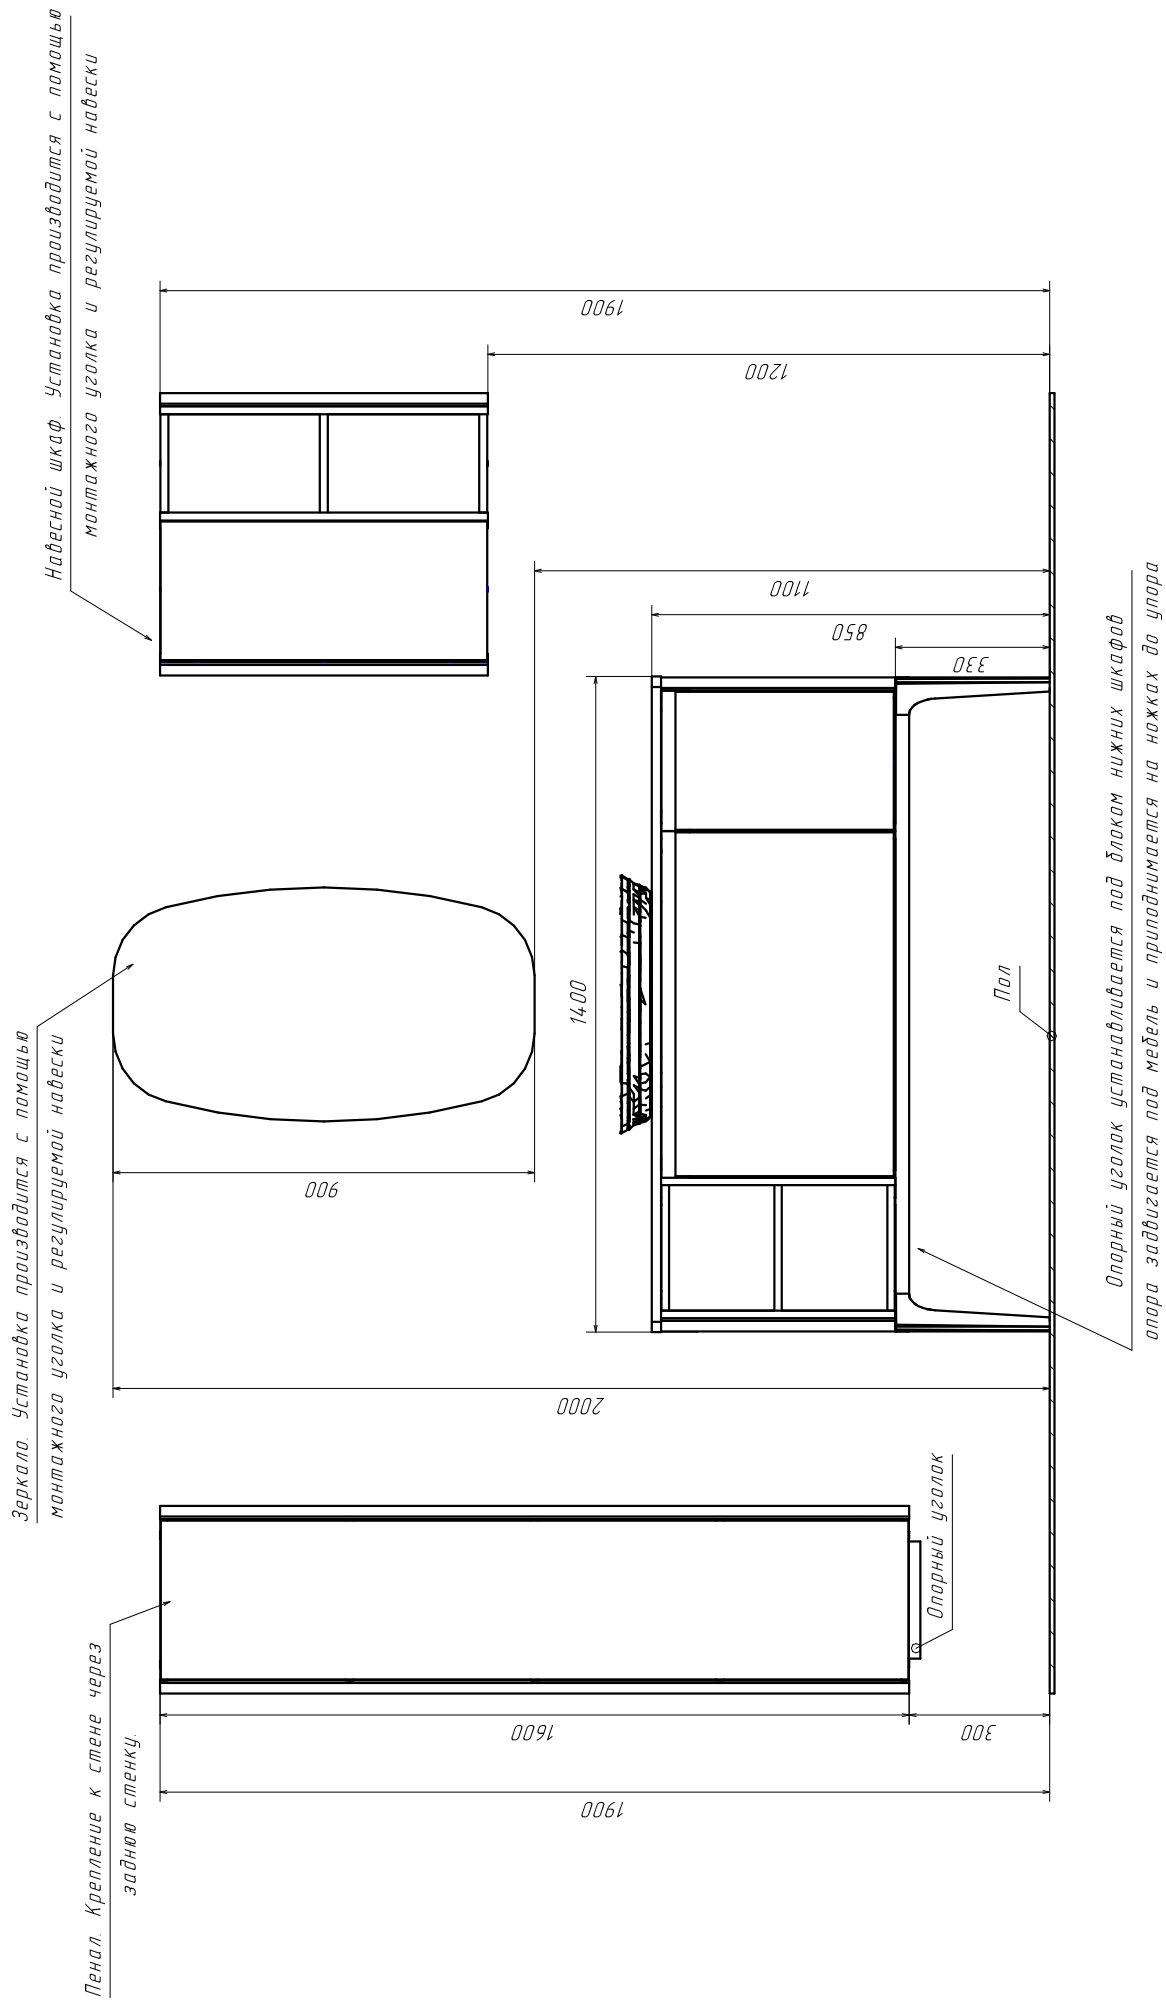

Схема монтажа серии "Капелла" с высотой опоры под нижние шкафы 230мм.

Схема монтажа серии "Капелла" с высотой опоры под нижние шкафы 330мм.

Схема монтажа полупенала серии "Капелла".

Схема монтажа распашных нижних шкафов с раковиной серии "Капелла"