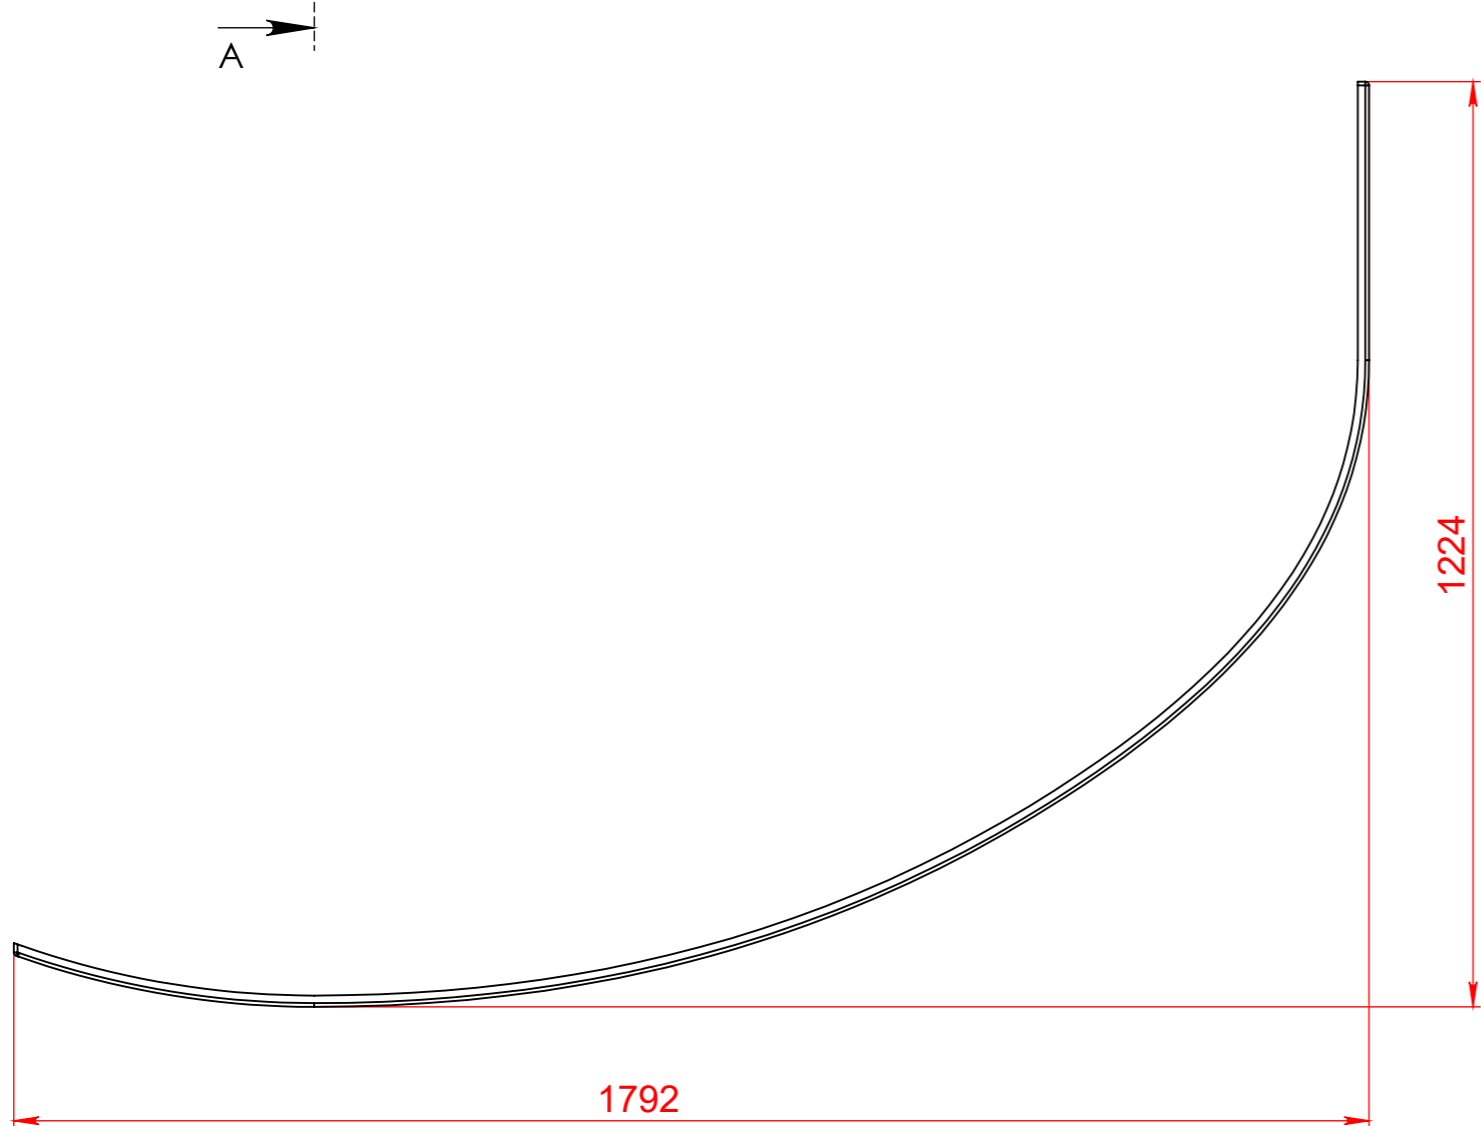

Ванна АНАСТАСИЯ правая

Материал		
Литьевой мрамор		
Объем воды	л	360
Масса	кг	123

Astra-Form
RUSSIA

Экран для ванны АНАСТАСИЯ

Материал		
PFI		
Объём воды	л	-
Масса	кг	10.4

Astra-Form
RUSSIA