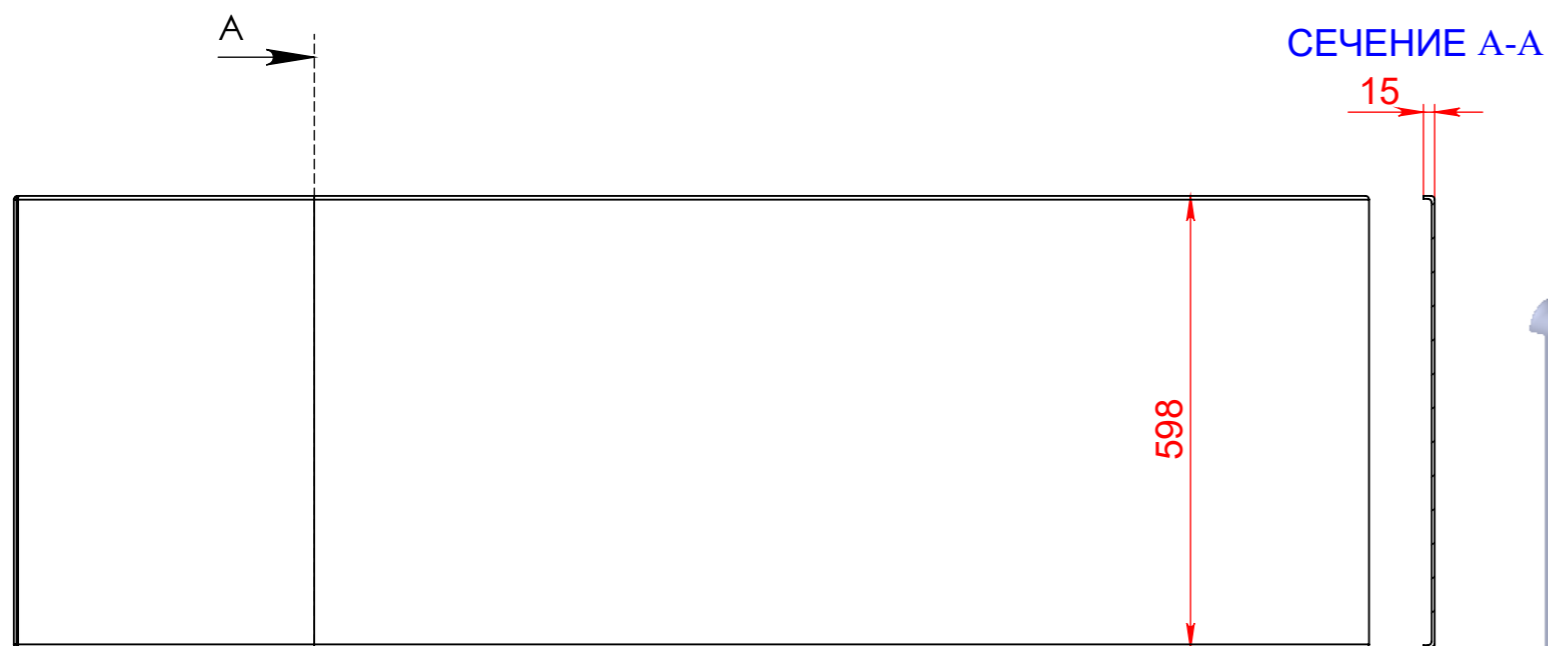

Ванна АНАСТАСИЯ правая

Материал		
Литьевой мрамор		
Объем воды	л	360
Масса	кг	123

Astra-Form
RUSSIA

Экран для ванны АНАСТАСИЯ

Материал		
PFI		
Объём воды	л	-
Масса	кг	10.4

Astra-Form
RUSSIA