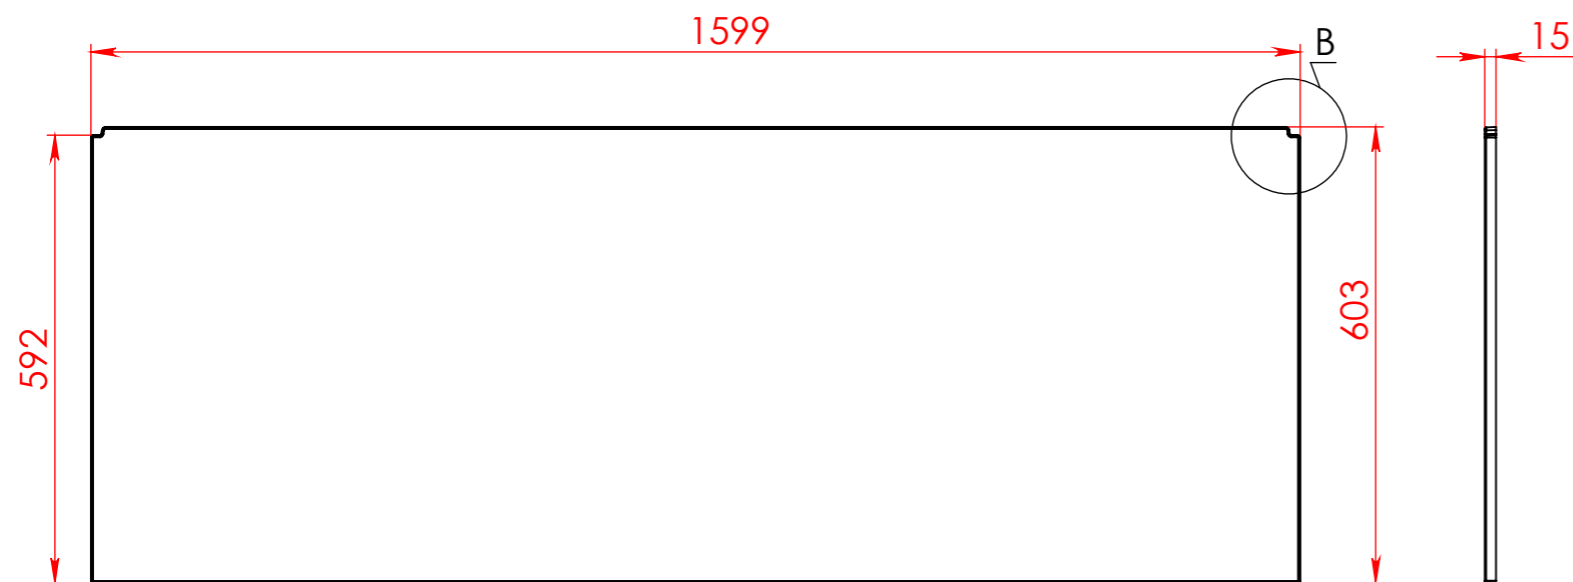

## Ванна НЬЮ-ФОРМ 160x70

Материал		
Литьевой мрамор		
Объем воды	л	201
Масса	кг	95

*Astra-Form*  
RUSSIA

**ФРОНТАЛЬНЫЙ**

**БОКОВОЙ**

**МЕСТНЫЙ В**

**МЕСТНЫЙ D**

**МЕСТНЫЙ C**

**МЕСТНЫЙ А**

**Экран для ванны НЬЮ-ФОРМ 160x70**

Материал		
PFI		
Объем воды	л	-
Масса	кг	6,8/2,8

*Astra-Form*  
RUSSIA