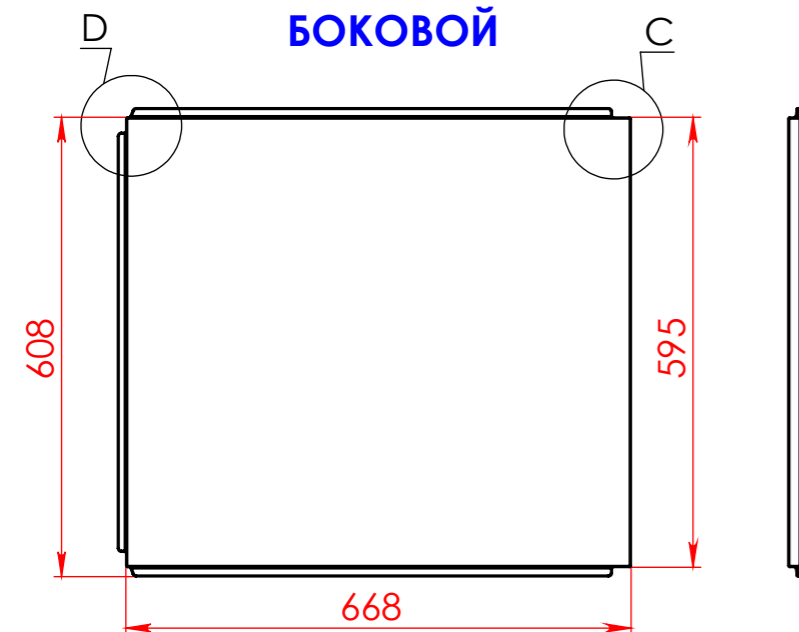

## Ванна НЬЮ-ФОРМ 160x70

Материал		
Литьевой мрамор		
Объем воды	л	201
Масса	кг	95

*Astra-Form*  
RUSSIA

**ФРОНТАЛЬНЫЙ**

**БОКОВОЙ**

**МЕСТНЫЙ В**

**МЕСТНЫЙ D**

**МЕСТНЫЙ C**

**МЕСТНЫЙ А**

**Экран для ванны НЬЮ-ФОРМ 160x70**

Материал		
PFI		
Объем воды	л	-
Масса	кг	6,8/2,8

*Astra-Form*  
RUSSIA