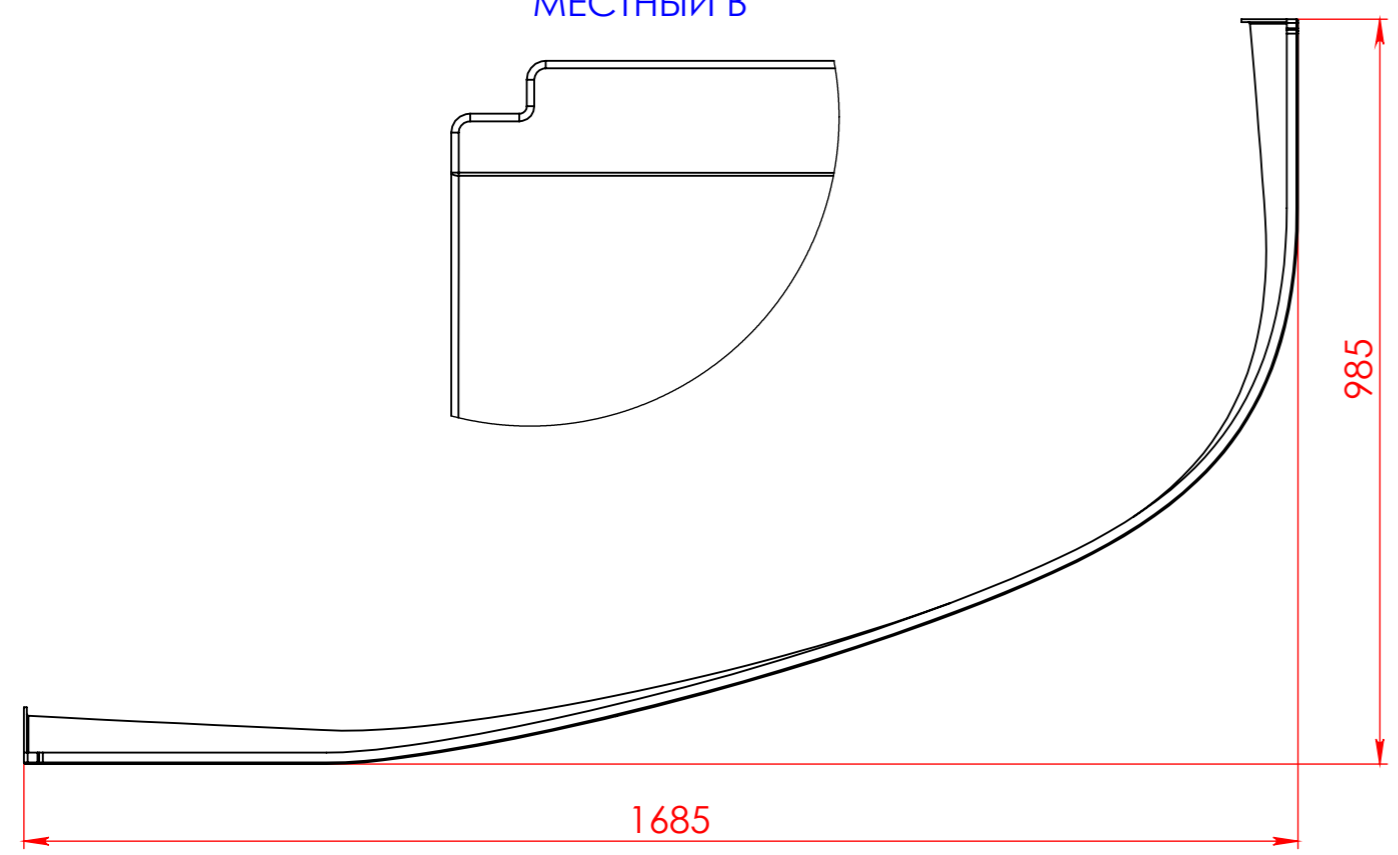

Ванна СЕЛЕНА левая

Материал		
Литьевой мрамор		
Объем воды	л	235
Масса	кг	96

Astra-Form
RUSSIA

МЕСТНЫЙ В

Экран СЕЛЕНА

Материал		
PFI		
Объем воды	л	-
Масса	кг	9.2