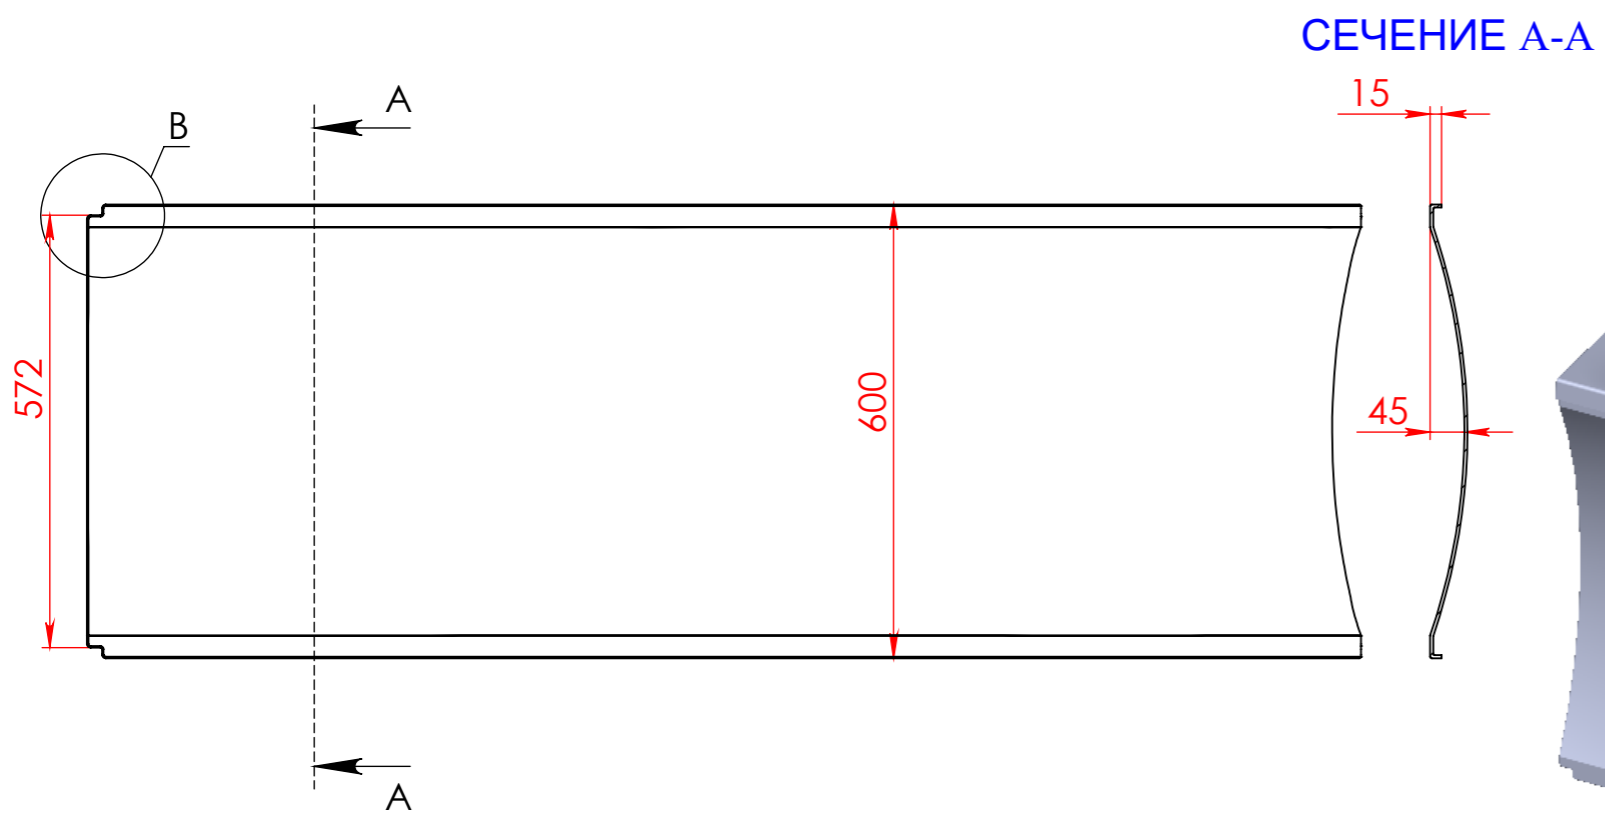

Ванна СЕЛЕНА левая

Материал		
Литьевой мрамор		
Объем воды	л	235
Масса	кг	96

Astra-Form
RUSSIA

МЕСТНЫЙ В

Экран СЕЛЕНА

Материал		
PFI		
Объем воды	л	-
Масса	кг	9.2