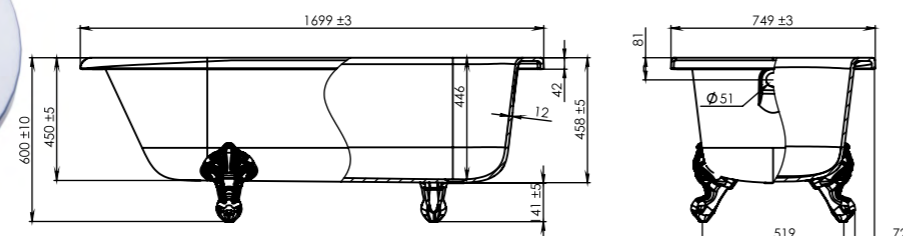

хром золото бронза