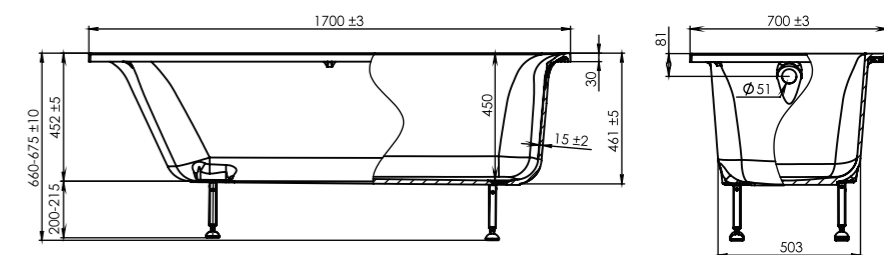

170x70

Длина..... 1700 +/- 3 мм
Ширина..... 700 +/- 3 мм
Высота..... 660-675 +/- 10 мм
Глубина ванны..... 450 мм
Объем..... 218 л
Толщина стенок..... 15 +/- 2 мм
Масса..... 85 кг