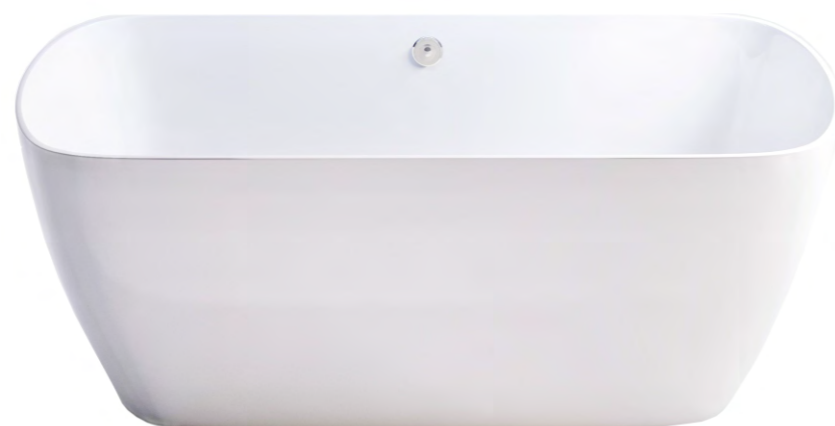

ОРИОН

170x75

Длина..... 1700 +/- 3 мм
 Ширина..... 750 +/- 3 мм
 Высота..... 630 +/- 5 мм
 Глубина ванны..... 468 мм
 Объем..... 341 л
 Толщина стенок..... 14-18 мм
 Масса..... 168 кг

АНТАРЕС

160x75

Длина..... 1600 +/- 3 мм
 Ширина..... 750 +/- 3 мм
 Высота..... 600 +/- 5 мм
 Глубина ванны..... 435 мм
 Объем..... 320 л
 Толщина стенок..... 14-18 мм
 Масса..... 152 кг