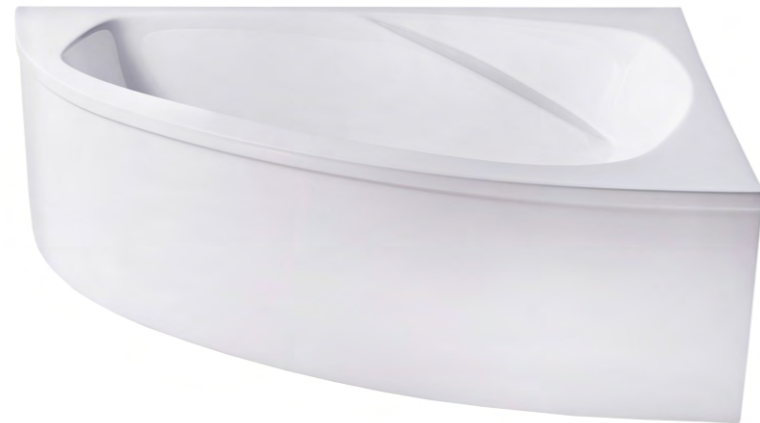

ТИОРА

155x100

Длина..... 1545 +/- 5 мм
Ширина..... 1050 +/- 5 мм
Высота..... 660-675 +/- 10 мм
Глубина ванны..... 445 мм
Объем..... 212 л
Толщина стенок..... 15 +/- 2 мм
Масса..... 112 кг