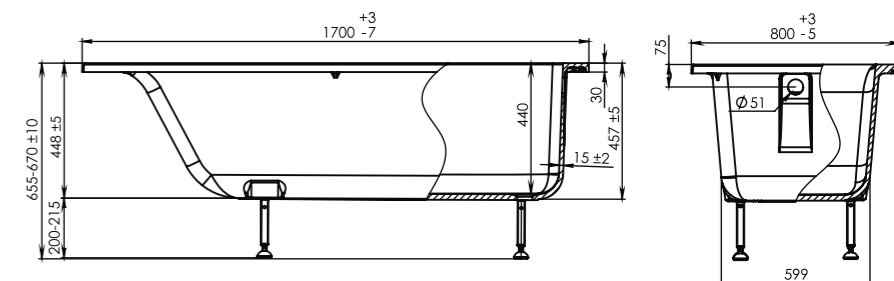

170x80

Длина..... 1700 +/- 7 мм
Ширина..... 792 +/- 5 мм
Высота..... 655-670 +/- 10 мм
Глубина ванны..... 440 мм
Объем..... 240 л
Толщина стенок..... 15 +/- 2 мм
Масса..... 105 кг