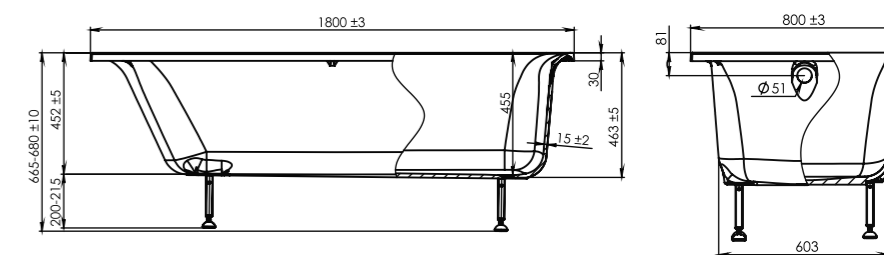

180x80

Длина..... 1800 +/- 3 мм
Ширина..... 800 +/- 3 мм
Высота..... 665-680 +/- 10 мм
Глубина ванны..... 455 мм
Объем..... 282 л
Толщина стенок..... 15 +/- 2 мм
Масса..... 122 кг