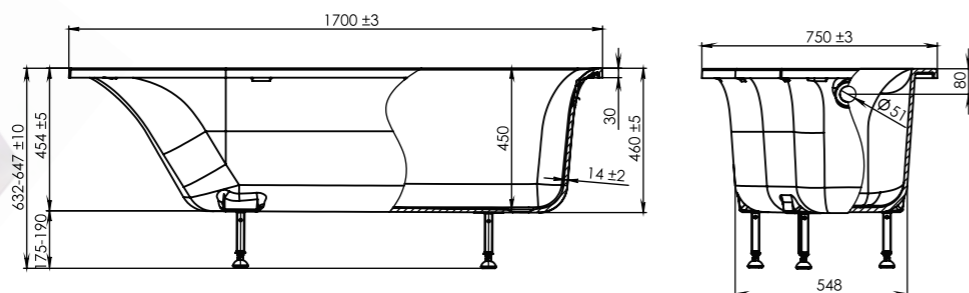

СКАТ

170x75

Длина..... 1700 +/- 3 мм
Ширина..... 750 +/- 3 мм
Высота..... 632-647 +/- 10 мм
Глубина ванны..... 450 мм
Объем..... 199 л
Толщина стенок..... 14 +/- 2 мм
Масса..... 86 кг