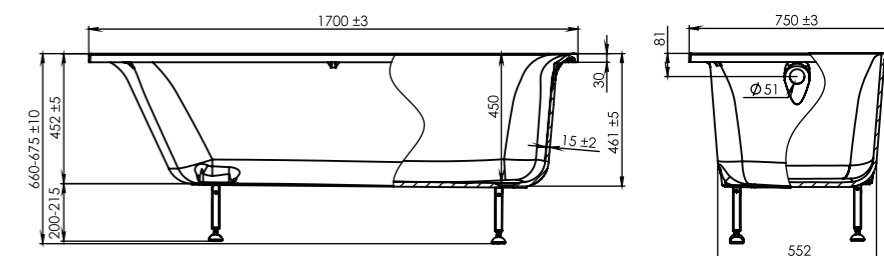

170x75

Длина..... 1700 +/- 3 мм
Ширина..... 750 +/- 3 мм
Высота..... 660-675 +/- 10 мм
Глубина ванны..... 450 мм
Объем..... 242 л
Толщина стенок..... 15 +/- 2 мм
Масса..... 110 кг