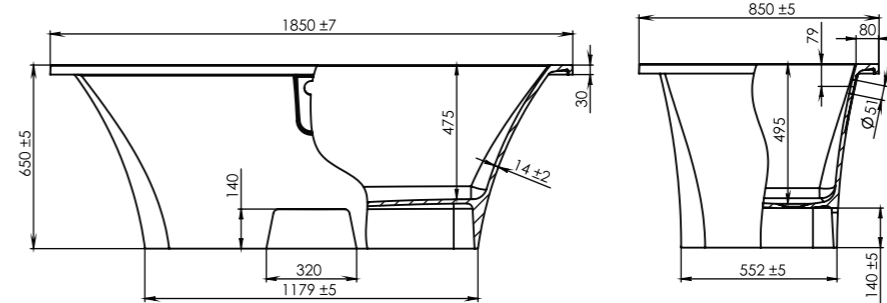

РОКСБУРГ

170x80

Длина..... 1697 +/-5 мм
 Ширина..... 786 +/-3 мм
 Высота..... 750 +/-5 мм
 Глубина ванны..... 426 мм
 Объем..... 170 л
 Толщина стенок..... 12 +/- 2 мм
 Масса..... 80 кг

хром золото бронза

РЕТРО

170x75

Длина..... 1700 +/-3 мм
 Ширина..... 749 +/-3 мм
 Высота..... 600 +/-10 мм
 Глубина ванны..... 446 мм
 Объем..... 225 л
 Толщина стенок..... 12 +/- 2 мм
 Масса..... 88 кг

хром золото бронза

ЛОТУС

185x85

Длина..... 1850 +/- 7 мм
 Ширина..... 850 +/- 5 мм
 Высота..... 650 +/- 5 мм
 Глубина ванны..... 495 мм
 Объем..... 281 л
 Толщина стенок..... 14 +/- 2 мм
 Масса..... 147 кг

МАЛЬБОРО

190x87

Длина..... 1890 +/- 5 мм
 Ширина..... 870 +/- 5 мм
 Высота..... 758 +/- 5 мм
 Глубина ванны..... 410 мм
 Объем..... 220 л
 Толщина стенок..... 15 +/- 2 мм
 Масса..... 93 кг