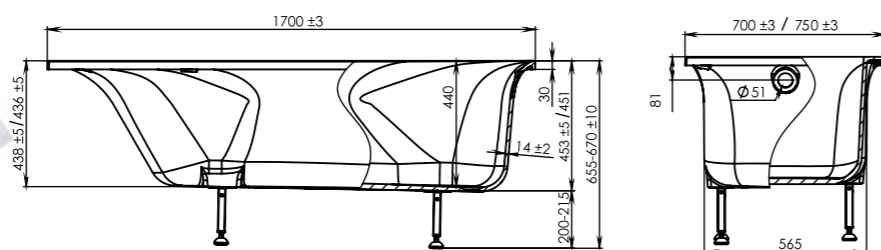

ВЕГА

170x70

Длина..... 1700 +/- 3 мм
 Ширина..... 700 +/- 3 мм
 Высота..... 655-670 +/- 10 мм
 Глубина ванны..... 440 мм
 Объем..... 204 л
 Толщина стенок..... 14 +/- 2 мм
 Масса..... 83 кг

170x75

Длина..... 1700 +/- 3 мм
 Ширина..... 750 +/- 3 мм
 Высота..... 655-670 +/- 10 мм
 Глубина ванны..... 440 мм
 Объем..... 212 л
 Толщина стенок..... 14 +/- 2 мм
 Масса..... 87 кг