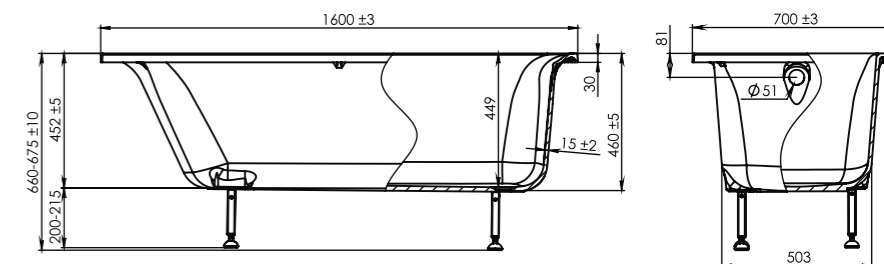

НЬЮ - ФОРМ

150x70

Длина..... 1500 +/- 3 мм
 Ширина..... 700 +/- 3 мм
 Высота..... 660-675 +/- 10 мм
 Глубина ванны..... 448 мм
 Объем..... 185 л
 Толщина стенок..... 15 +/- 2 мм
 Масса..... 90 кг

160x70

Длина..... 1600 +/- 3 мм
 Ширина..... 700 +/- 3 мм
 Высота..... 660-675 +/- 10 мм
 Глубина ванны..... 449 мм
 Объем..... 201 л
 Толщина стенок..... 15 +/- 2 мм
 Масса..... 95 кг