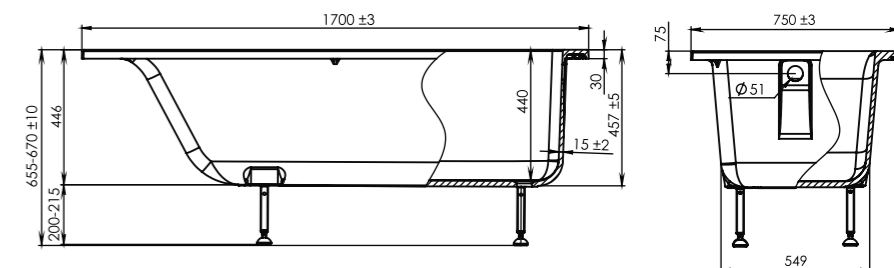

170x75

Длина..... 1700 +/- 3 мм
Ширина..... 750 +/- 3 мм
Высота..... 655-670 +/- 10 мм
Глубина ванны..... 440 мм
Объем..... 235 л
Толщина стенок..... 15 +/- 2 мм
Масса..... 89 кг