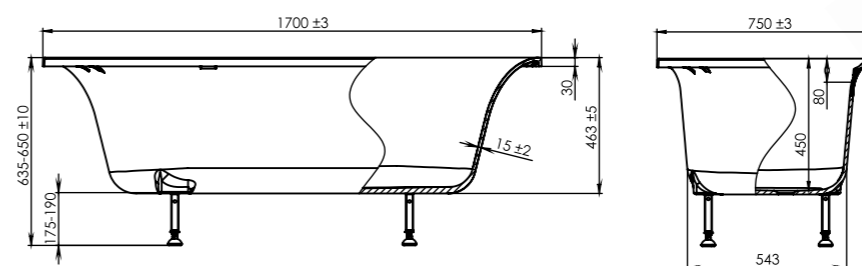

ЛИРА

170x75

Длина..... 1700 +/- 3 мм
Ширина..... 750 +/- 3 мм
Высота..... 635-650 +/- 5 мм
Глубина ванны..... 450 мм
Объем..... 215 л
Толщина стенок..... 15 +/- 2 мм
Масса..... 79 кг