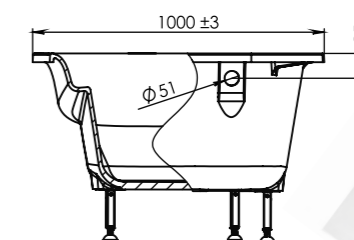

СЕЛЕНА

170x100

Длина..... 1700 +/- 3 мм
Ширина..... 1000 +/- 3 мм
Высота..... 631 +/- 10 мм
Глубина ванны..... 450 мм
Объем..... 96 л
Толщина стенок..... 14 +/- 2 мм
Масса..... 96 кг