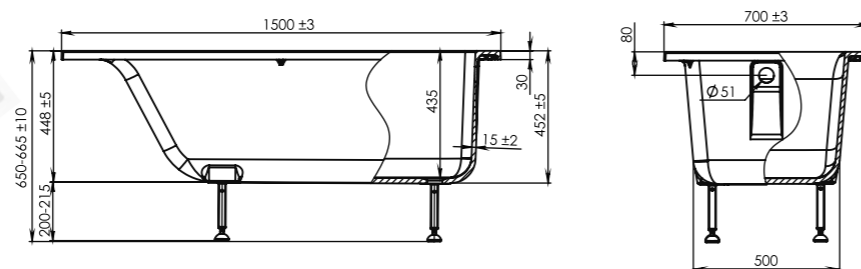

170x80

Длина..... 1700 +/- 3 мм
 Ширина..... 800 +/- 3 мм
 Высота..... 660-675 +/- 10 мм
 Глубина ванны..... 450 мм
 Объем..... 262 л
 Толщина стенок..... 15 +/- 2 мм
 Масса..... 118 кг

180x80

Длина..... 1800 +/- 3 мм
 Ширина..... 800 +/- 3 мм
 Высота..... 665-680 +/- 10 мм
 Глубина ванны..... 455 мм
 Объем..... 282 л
 Толщина стенок..... 15 +/- 2 мм
 Масса..... 122 кг

НЕЙТ

150x70

Длина..... 1500 +/- 3 мм
 Ширина..... 700 +/- 3 мм
 Высота..... 650-665 +/- 10 мм
 Глубина ванны..... 435 мм
 Объем..... 174 л
 Толщина стенок..... 15 +/- 2 мм
 Масса..... 77 кг

160x70

Длина..... 1600 +/- 3 мм
 Ширина..... 700 +/- 3 мм
 Высота..... 650-665 +/- 10 мм
 Глубина ванны..... 435 мм
 Объем..... 193 л
 Толщина стенок..... 15 +/- 2 мм
 Масса..... 79 кг