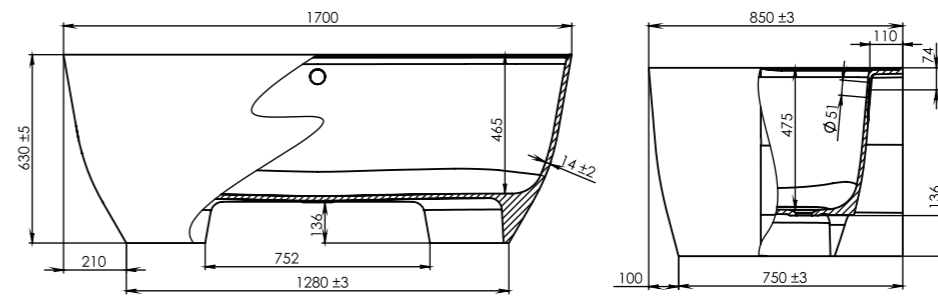

АТРИЯ ПРИСТЕНОЧНАЯ

170x85

Длина..... 1700 +/- 3 мм
Ширина..... 850 +/- 3 мм
Высота..... 630 +/- 5 мм
Глубина ванны..... 475 мм
Объем..... 332 л
Толщина стенок..... 14 +/- 2 мм
Масса..... 175 кг