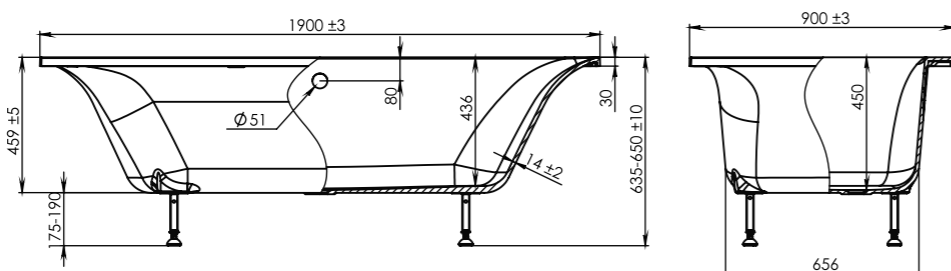

ПРИМА

185x90

Длина..... 1851 +/- 3 мм
 Ширина..... 902 +/- 3 мм
 Высота..... 640 +/- 5 мм
 Глубина ванны..... 480 мм
 Объем..... 204 л
 Толщина стенок..... 16 +/- 2 мм
 Масса..... 157 кг

ГЕРКУЛЕС

190x90

Длина..... 1900 +/- 3 мм
 Ширина..... 900 +/- 3 мм
 Высота..... 635-650 +/- 10 мм
 Глубина ванны..... 450 мм
 Объем..... 295 л
 Толщина стенок..... 14 +/- 2 мм
 Масса..... 105 кг