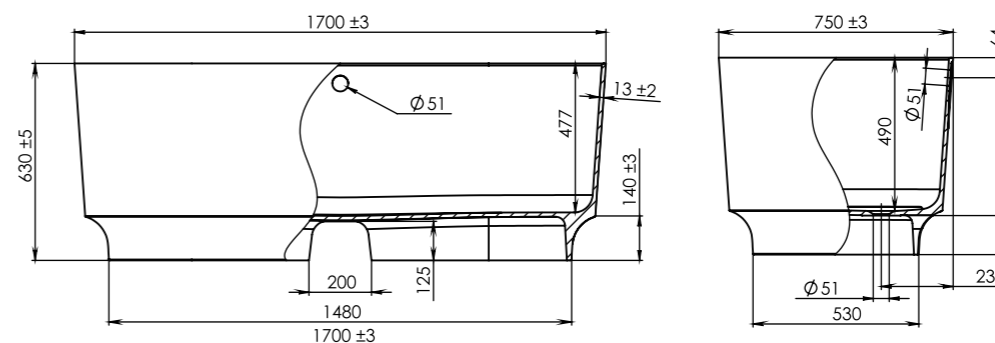

АКВАРИУС

170x75

Длина..... 1700 +/- 3 мм
Ширина..... 750 +/- 3 мм
Высота..... 630 +/- 5 мм
Глубина ванны..... 490 мм
Объем..... 394 л
Толщина стенок..... 13 +/- 3 мм
Масса..... 137 кг