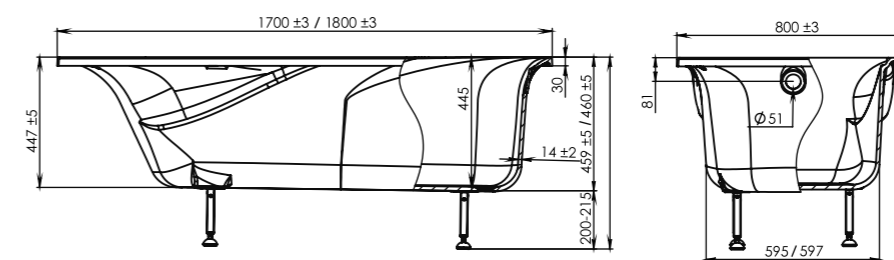

ВЕГА ЛЮКС

170x80

Длина..... 1700 +/- 3 мм
 Ширина..... 800 +/- 3 мм
 Высота..... 660-675 +/- 10 мм
 Глубина ванны..... 445 мм
 Объем..... 231 л
 Толщина стенок..... 14 +/- 2 мм
 Масса..... 93 кг

180x80

Длина..... 1800 +/- 3 мм
 Ширина..... 800 +/- 3 мм
 Высота..... 660-675 +/- 10 мм
 Глубина ванны..... 445 мм
 Объем..... 250 л
 Толщина стенок..... 14 +/- 2 мм
 Масса..... 95 кг