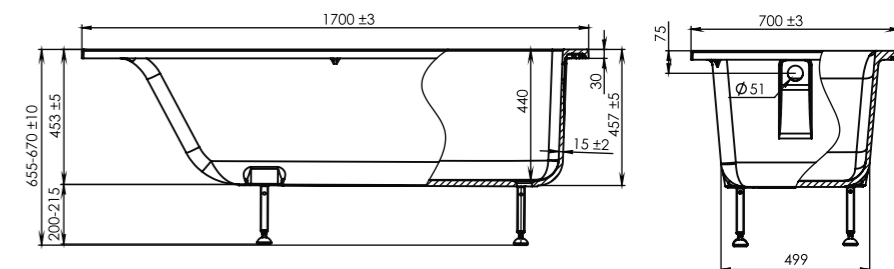

170x70

Длина..... 1700 +/- 3 мм
Ширина..... 700 +/- 3 мм
Высота..... 655-670 +/- 10 мм
Глубина ванны..... 440 мм
Объем..... 208 л
Толщина стенок..... 15 +/- 2 мм
Масса..... 86 кг