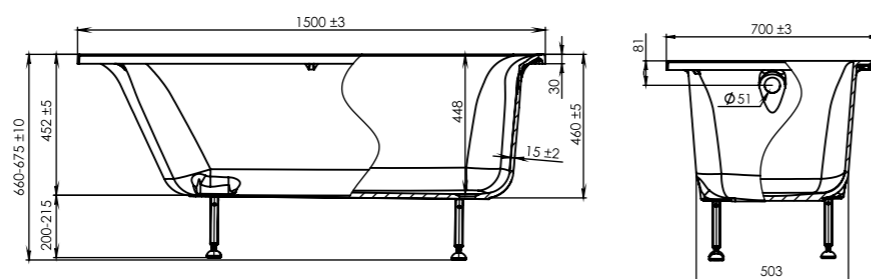

НЬЮ - ФОРМ

150x70

Длина..... 1500 +/- 3 мм
Ширина..... 700 +/- 3 мм
Высота..... 660-675 +/- 10 мм
Глубина ванны..... 448 мм
Объем..... 185 л
Толщина стенок..... 15 +/- 2 мм
Масса..... 90 кг