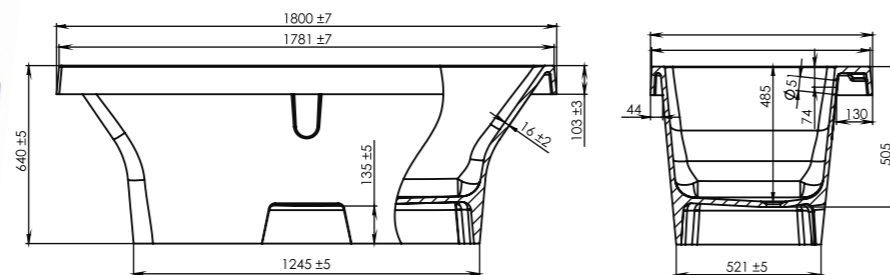

МОНАКО

175x80

Длина..... 1741 +/- 5 мм
 Ширина..... 805 +/- 5 мм
 Высота..... 610 +/- 5 мм
 Глубина ванны..... 475 мм
 Объем..... 204 л
 Толщина стенок..... 16 +/- 2 мм
 Масса..... 130 кг

КАПРИ

180x80

Длина..... 1800 +/- 7 мм
 Ширина..... 799 +/- 5 мм
 Высота..... 640 +/- 5 мм
 Глубина ванны..... 485 мм
 Объем..... 280 л
 Толщина стенок..... 16 +/- 2 мм
 Масса..... 176 кг