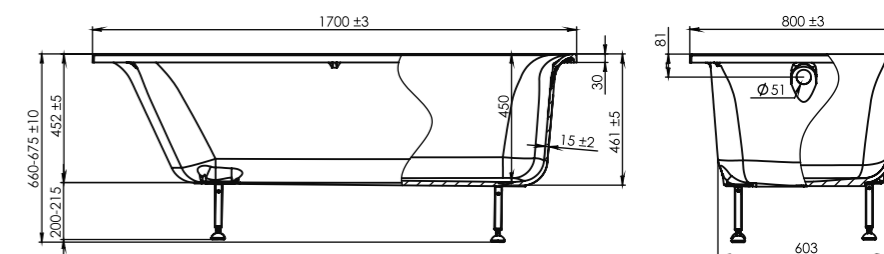

170x80

Длина..... 1700 +/- 3 мм
Ширина..... 800 +/- 3 мм
Высота..... 660-675 +/- 10 мм
Глубина ванны..... 450 мм
Объем..... 262 л
Толщина стенок..... 15 +/- 2 мм
Масса..... 118 кг