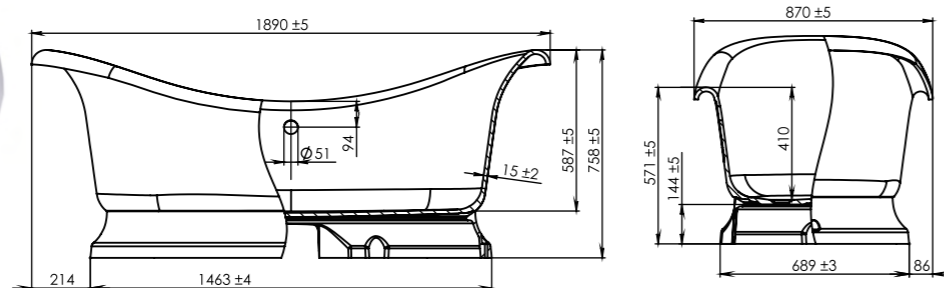

185x85

Длина..... 1850 +/- 7 мм
 Ширина..... 850 +/- 5 мм
 Высота..... 650 +/- 5 мм
 Глубина ванны..... 495 мм
 Объем..... 281 л
 Толщина стенок..... 14 +/- 2 мм
 Масса..... 147 кг

МАЛЬБОРО

190x87

Длина..... 1890 +/- 5 мм
 Ширина..... 870 +/- 5 мм
 Высота..... 758 +/- 5 мм
 Глубина ванны..... 410 мм
 Объем..... 220 л
 Толщина стенок..... 15 +/- 2 мм
 Масса..... 93 кг