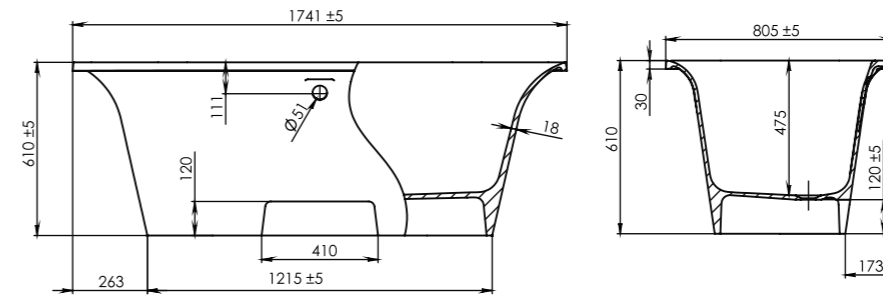

МОНАКО

175x80

Длина..... 1741 +/- 5 мм
Ширина..... 805 +/- 5 мм
Высота..... 610 +/- 5 мм
Глубина ванны..... 475 мм
Объем..... 204 л
Толщина стенок..... 16 +/- 2 мм
Масса..... 130 кг