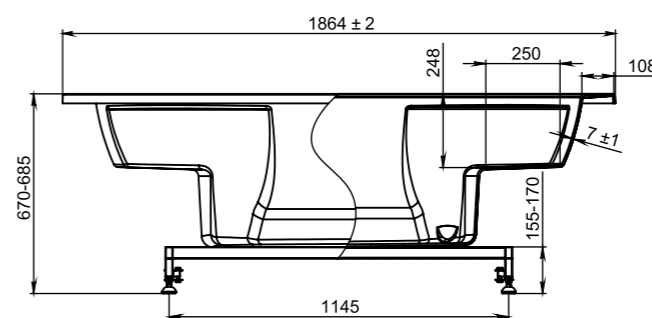

АВРОРА

186x186

Длина..... 1864 +/- 2 мм
Ширина..... 1864 +/- 2 мм
Высота..... 670-685 +/- 10 мм
Глубина ванны..... 510 мм
Объем..... 440 л
Толщина стенок..... 17 +/- 1 мм
Масса..... 63 кг