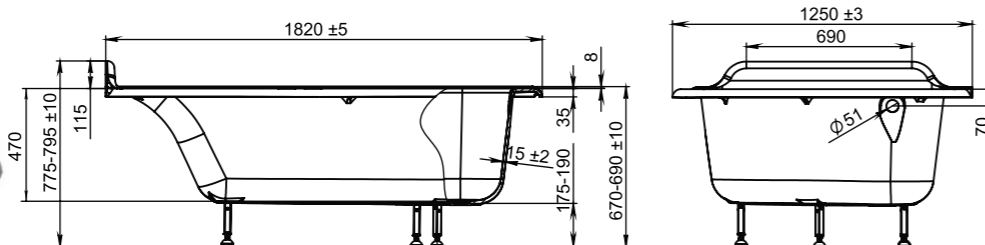

СЕЛЕНА

170x100

Длина..... 1700 +/- 3 мм
 Ширина..... 1000 +/- 3 мм
 Высота..... 631 +/- 10 мм
 Глубина ванны..... 450 мм
 Объем..... 96 л
 Толщина стенок..... 14 +/- 2 мм
 Масса..... 96 кг

АНАСТАСИЯ

180x125

Длина..... 1820 +/- 5 мм
 Ширина..... 1250 +/- 3 мм
 Высота..... 775-800 +/- 10 мм
 Глубина ванны..... 470 мм
 Объем..... 370 л
 Толщина стенок..... 15 +/- 2 мм
 Масса..... 129 кг

ВИЕНА

150x150

Длина..... 1500 +/- 3 мм
 Ширина..... 1500 +/- 3 мм
 Высота..... 670-685 +/- 10 мм
 мм
 Глубина ванны..... 473 мм
 Объем..... 302 л
 Толщина стенок..... 17 +/- 2 мм