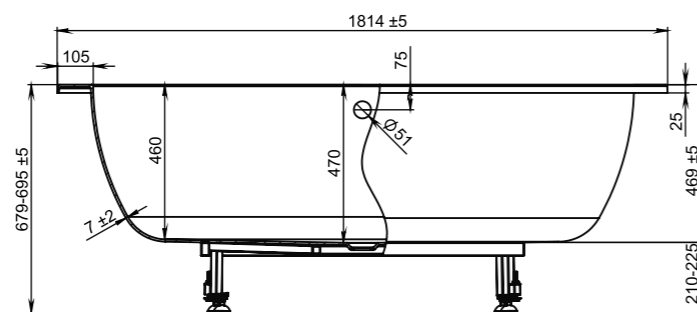

технология PFI

АВРОРА

186x186

Длина..... 1864 +/- 2 мм
 Ширина..... 1864 +/- 2 мм
 Высота..... 670-685 +/- 10 мм
 Глубина ванны..... 510 мм
 Объем..... 440 л
 Толщина стенок..... 17 +/- 1 мм
 Масса..... 63 кг

ОЛИМП

технология PFI

180x180

Длина..... 1814 +/- 5 мм
 Ширина..... 1814 +/- 5 мм
 Высота..... 679-695 +/- 5 мм
 Глубина ванны..... 470 мм
 Объем..... 620 л
 Толщина стенок..... 7 +/- 2 мм
 Масса..... 74 кг