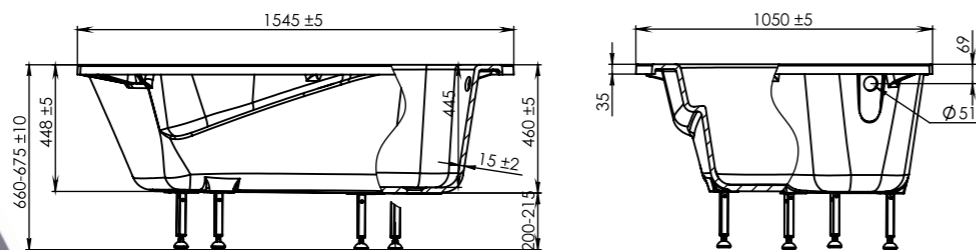

ТИОРА

155x100

Длина..... 1545 +/- 5 мм
Ширина..... 1050 +/- 5 мм
Высота..... 660-675 +/- 10 мм
Глубина ванны..... 445 мм
Объем..... 212 л
Толщина стенок..... 15 +/- 2 мм
Масса..... 112 кг