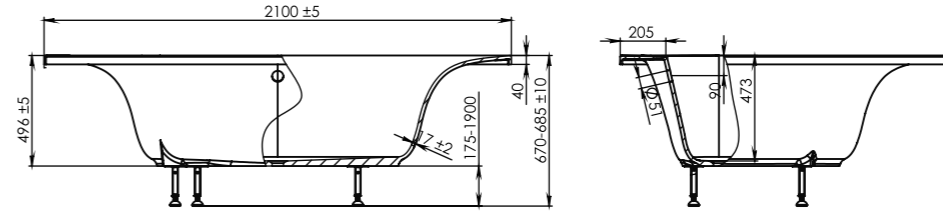

СЕЛЕНА

170x100

Длина..... 1700 +/- 3 мм
 Ширина..... 1000 +/- 3 мм
 Высота..... 631 +/- 10 мм
 Глубина ванны..... 450 мм
 Объем..... 96 л
 Толщина стенок..... 14 +/- 2 мм
 Масса..... 96 кг

АНАСТАСИЯ

180x125

Длина..... 1820 +/- 5 мм
 Ширина..... 1250 +/- 3 мм
 Высота..... 775-800 +/- 10 мм
 Глубина ванны..... 470 мм
 Объем..... 370 л
 Толщина стенок..... 15 +/- 2 мм
 Масса..... 129 кг

ВИЕНА

150x150

Длина..... 1500 +/- 3 мм
 Ширина..... 1500 +/- 3 мм
 Высота..... 670-685 +/- 10 мм
 мм
 Глубина ванны..... 473 мм
 Объем..... 302 л
 Толщина стенок..... 17 +/- 2 мм