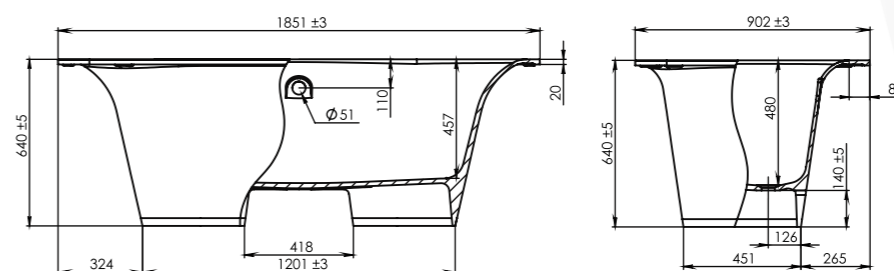

ПРИМА

185x90

Длина..... 1851 +/- 3 мм
Ширина..... 902 +/- 3 мм
Высота..... 640 +/- 5 мм
Глубина ванны..... 480 мм
Объем..... 204 л
Толщина стенок..... 16 +/- 2 мм
Масса..... 157 кг