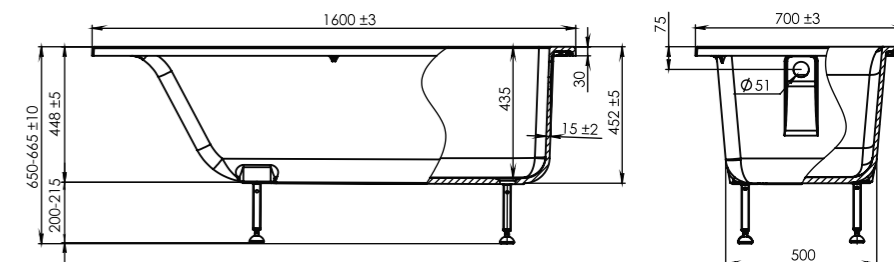

НЕЙТ

150x70

Длина..... 1500 +/- 3 мм
 Ширина..... 700 +/- 3 мм
 Высота..... 650-665 +/- 10 мм
 Глубина ванны..... 435 мм
 Объем..... 174 л
 Толщина стенок..... 15 +/- 2 мм
 Масса..... 77 кг

160x70

Длина..... 1600 +/- 3 мм
 Ширина..... 700 +/- 3 мм
 Высота..... 650-665 +/- 10 мм
 Глубина ванны..... 435 мм
 Объем..... 193 л
 Толщина стенок..... 15 +/- 2 мм
 Масса..... 79 кг