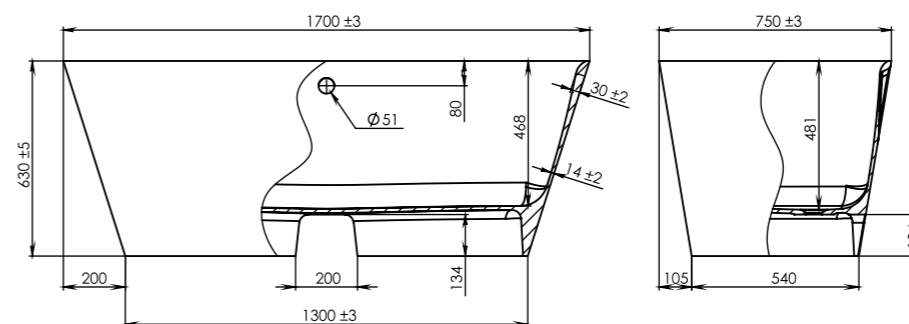

160x75

Длина..... 1600 +/- 3 мм
 Ширина..... 750 +/- 3 мм
 Высота..... 630 +/- 3 мм
 Глубина ванны..... 475 мм
 Объем..... 306 л
 Толщина стенок..... 14 +/- 2 мм
 Масса..... 133 кг

170x75

Длина..... 1700 +/- 3 мм
 Ширина..... 750 +/- 3 мм
 Высота..... 630 +/- 3 мм
 Глубина ванны..... 475 мм
 Объем..... 340 л
 Толщина стенок..... 14 +/- 2 мм
 Масса..... 148 кг

ОРИОН

170x75

Длина..... 1700 +/- 3 мм
 Ширина..... 750 +/- 3 мм
 Высота..... 630 +/- 5 мм
 Глубина ванны..... 468 мм
 Объем..... 341 л
 Толщина стенок..... 14-18 мм
 Масса..... 168 кг

АНТАРЕС

160x75

Длина..... 1600 +/- 3 мм
 Ширина..... 750 +/- 3 мм
 Высота..... 600 +/- 5 мм
 Глубина ванны..... 435 мм
 Объем..... 320 л
 Толщина стенок..... 14-18 мм
 Масса..... 152 кг