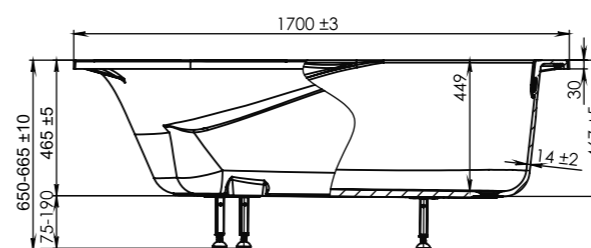

185x85

Длина..... 1850 +/- 7 мм
 Ширина..... 850 +/- 5 мм
 Высота..... 650 +/- 5 мм
 Глубина ванны..... 495 мм
 Объем..... 281 л
 Толщина стенок..... 14 +/- 2 мм
 Масса..... 147 кг

МАЛЬБОРО

190x87

Длина..... 1890 +/- 5 мм
 Ширина..... 870 +/- 5 мм
 Высота..... 758 +/- 5 мм
 Глубина ванны..... 410 мм
 Объем..... 220 л
 Толщина стенок..... 15 +/- 2 мм
 Масса..... 93 кг

МОНАКО

175x80

Длина..... 1741 +/- 5 мм
 Ширина..... 805 +/- 5 мм
 Высота..... 610 +/- 5 мм
 Глубина ванны..... 475 мм
 Объем..... 204 л
 Толщина стенок..... 16 +/- 2 мм
 Масса..... 130 кг

КАПРИ

180x80

Длина..... 1800 +/- 7 мм
 Ширина..... 799 +/- 5 мм
 Высота..... 640 +/- 5 мм
 Глубина ванны..... 485 мм
 Объем..... 280 л
 Толщина стенок..... 16 +/- 2 мм
 Масса..... 176 кг

СЕЛЕНА

170x100

Длина..... 1700 +/- 3 мм
 Ширина..... 1000 +/- 3 мм
 Высота..... 631 +/- 10 мм
 Глубина ванны..... 450 мм
 Объем..... 96 л
 Толщина стенок..... 14 +/- 2 мм
 Масса..... 96 кг

АНАСТАСИЯ

180x125