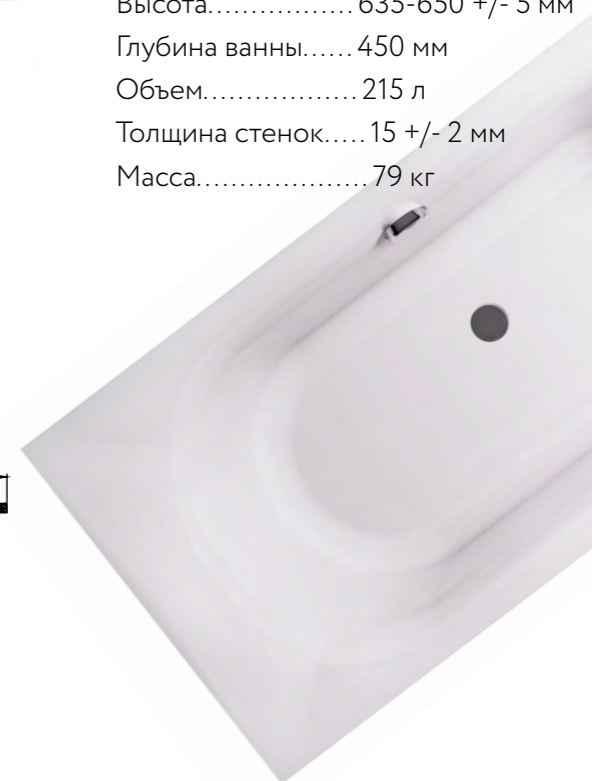

ЛИРА

170x75

Длина..... 1700 +/- 3 мм
Ширина..... 750 +/- 3 мм
Высота..... 635-650 +/- 5 мм
Глубина ванны..... 450 мм
Объем..... 215 л
Толщина стенок..... 15 +/- 2 мм
Масса..... 79 кг