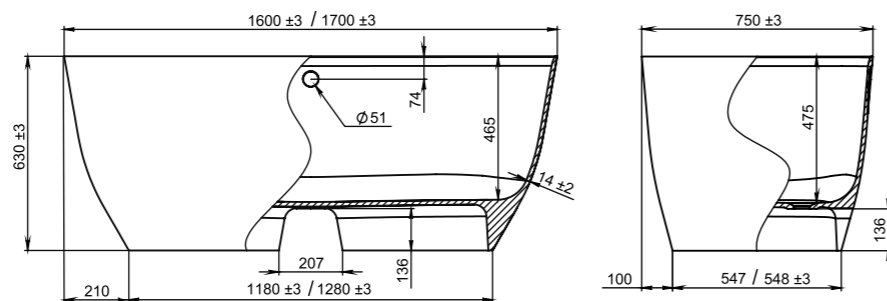

АТРИЯ

160x75

Длина..... 1600 +/- 3 мм
Ширина..... 750 +/- 3 мм
Высота..... 630 +/- 3 мм
Глубина ванны..... 475 мм
Объем..... 306 л
Толщина стенок..... 14 +/- 2 мм
Масса..... 133 кг

170x75

Длина..... 1700 +/- 3 мм
Ширина..... 750 +/- 3 мм
Высота..... 630 +/- 3 мм
Глубина ванны..... 475 мм
Объем..... 340 л
Толщина стенок..... 14 +/- 2 мм
Масса..... 148 кг