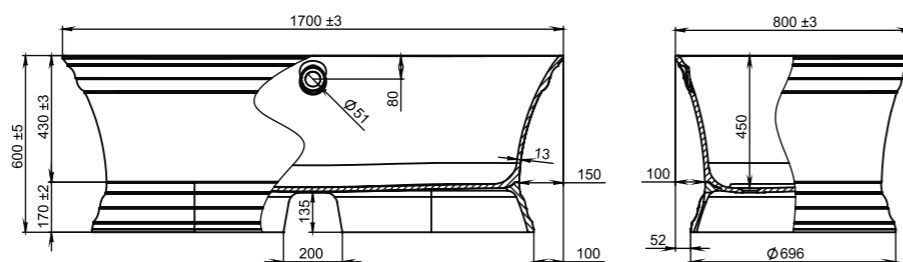

АКВАРИУС

170x75

Длина..... 1700 +/- 3 мм
 Ширина..... 750 +/- 3 мм
 Высота..... 630 +/- 5 мм
 Глубина ванны..... 490 мм
 Объем..... 394 л
 Толщина стенок..... 13 +/- 3 мм
 Масса..... 137 кг

ШАРМ

170x80

Длина..... 1700 +/- 3 мм
 Ширина..... 800 +/- 3 мм
 Высота..... 600 +/- 5 мм
 Глубина ванны..... 450 мм
 Объем..... 267 л
 Толщина стенок..... 13 мм
 Масса..... 120 кг