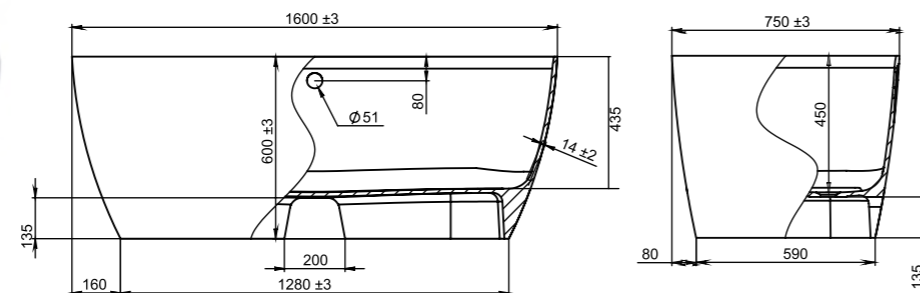

160x75

Длина..... 1600 +/- 3 мм
 Ширина..... 750 +/- 3 мм
 Высота..... 630 +/- 3 мм
 Глубина ванны..... 475 мм
 Объем..... 306 л
 Толщина стенок..... 14 +/- 2 мм
 Масса..... 133 кг

170x75

Длина..... 1700 +/- 3 мм
 Ширина..... 750 +/- 3 мм
 Высота..... 630 +/- 3 мм
 Глубина ванны..... 475 мм
 Объем..... 340 л
 Толщина стенок..... 14 +/- 2 мм
 Масса..... 148 кг

ОРИОН

170x75

Длина..... 1700 +/- 3 мм
 Ширина..... 750 +/- 3 мм
 Высота..... 630 +/- 5 мм
 Глубина ванны..... 468 мм
 Объем..... 341 л
 Толщина стенок..... 14-18 мм
 Масса..... 168 кг

АНТАРЕС

160x75

Длина..... 1600 +/- 3 мм
 Ширина..... 750 +/- 3 мм
 Высота..... 600 +/- 5 мм
 Глубина ванны..... 435 мм
 Объем..... 320 л
 Толщина стенок..... 14-18 мм
 Масса..... 152 кг

АКВАРИУС

170x75

Длина..... 1700 +/- 3 мм
 Ширина..... 750 +/- 3 мм
 Высота..... 630 +/- 5 мм
 Глубина ванны..... 490 мм
 Объем..... 394 л
 Толщина стенок..... 13 +/- 3 мм
 Масса..... 137 кг

ШАРМ

170x80

Длина..... 1700 +/- 3 мм
 Ширина..... 800 +/- 3 мм
 Высота..... 600 +/- 5 мм
 Глубина ванны..... 450 мм
 Объем..... 267 л
 Толщина стенок..... 13 мм
 Масса..... 120 кг