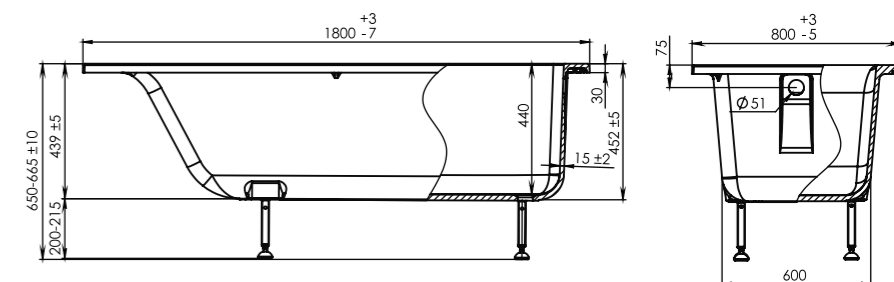

180x80

Длина..... 1800 +/- 7 мм
Ширина..... 800 +/- 5 мм
Высота..... 650-665 +/- 10 мм
Глубина ванны..... 435 мм
Объем..... 257 л
Толщина стенок..... 15 +/- 2 мм
Масса..... 105 кг