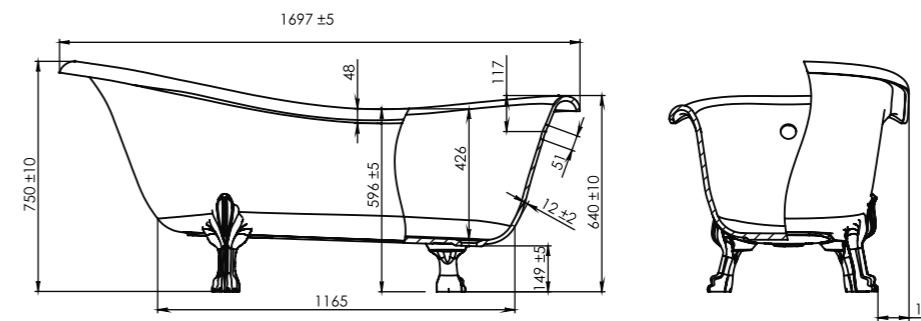

хром золото бронза