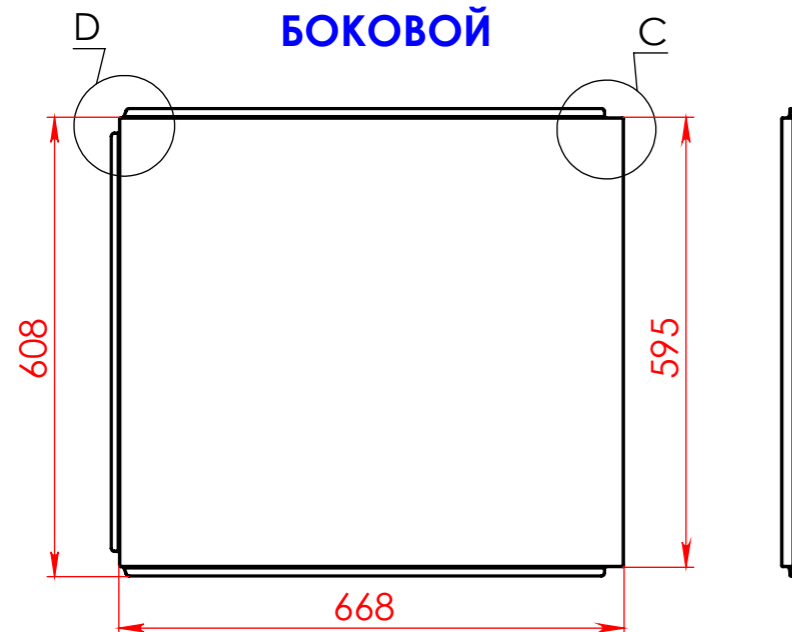

Ванна НЕЙТ 150x70 целевой перелив

Материал	Масса	
Литьевой мрамор	кг	77
Solid-Surface	кг	58
Объем воды	л	174

Astra-Form
RUSSIA

ФРОНТАЛЬНЫЙ

БОКОВОЙ

МЕСТНЫЙ В

МЕСТНЫЙ D

МЕСТНЫЙ C

МЕСТНЫЙ A

Экран для ванны НЕЙТ 150x70

Материал		
PFI		
Объём воды	л	-
Масса	кг	6,36/2,8

Astra-Form
RUSSIA