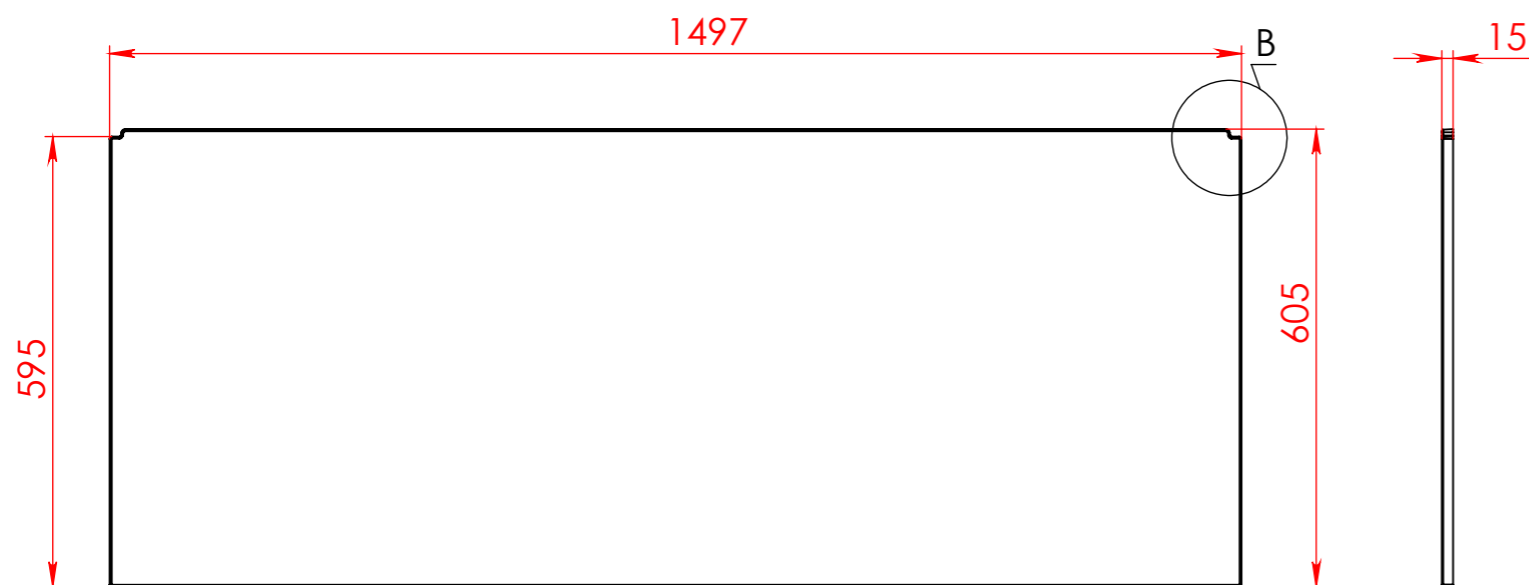

Ванна НЕЙТ 150x70 целевой перелив

Материал	Масса	
Литьевой мрамор	кг	77
Solid-Surface	кг	58
Объем воды	л	174

Astra-Form
RUSSIA

ФРОНТАЛЬНЫЙ

БОКОВОЙ

МЕСТНЫЙ В

МЕСТНЫЙ D

МЕСТНЫЙ C

МЕСТНЫЙ A

Экран для ванны НЕЙТ 150x70

Материал		
PFI		
Объём воды	л	-
Масса	кг	6,36/2,8

Astra-Form
RUSSIA