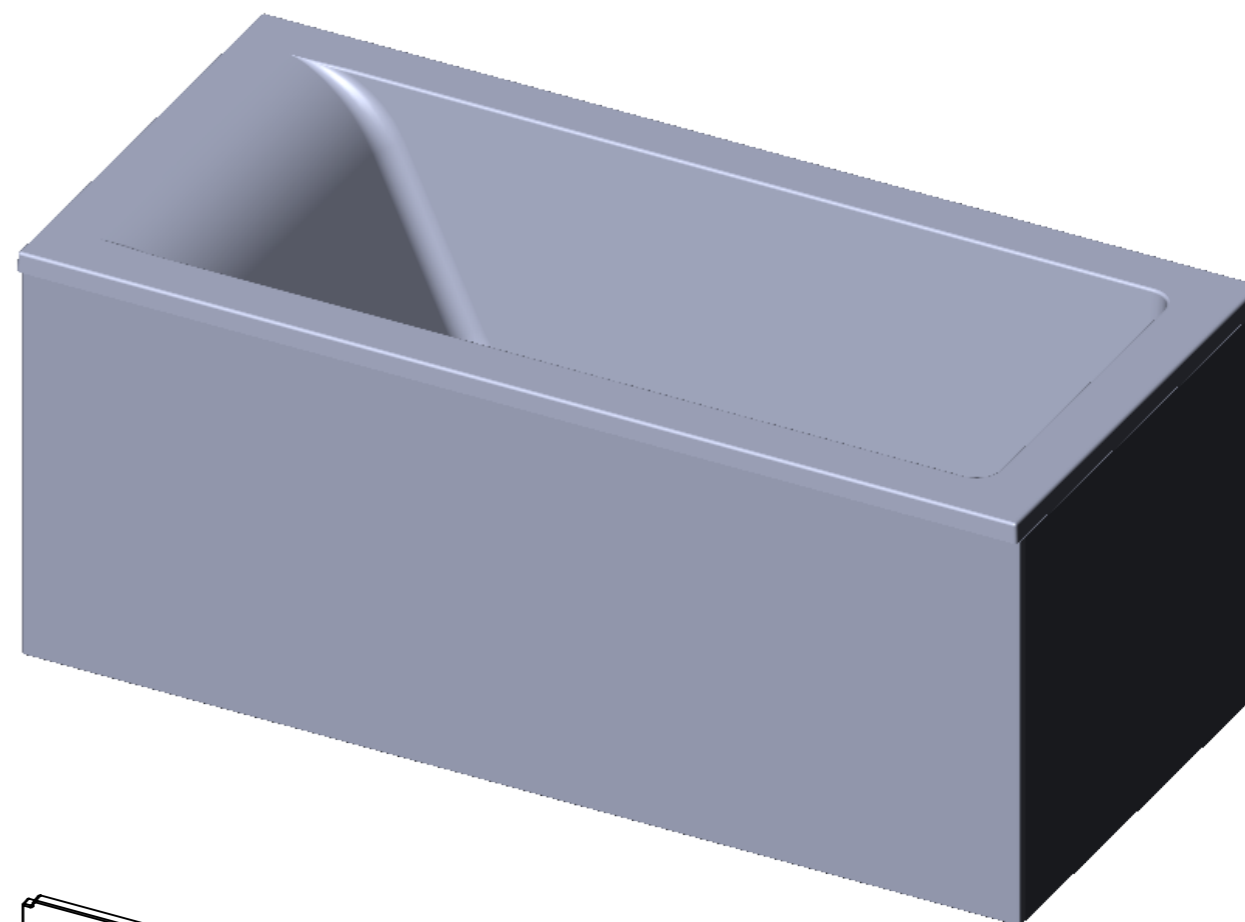

Ванна НЕЙТ 150x70 целевой перелив

Материал	Масса	
Литьевой мрамор	кг	77
Solid-Surface	кг	58
Объем воды	л	174

Astra-Form
RUSSIA

ФРОНТАЛЬНЫЙ

БОКОВОЙ

МЕСТНЫЙ В

МЕСТНЫЙ D

МЕСТНЫЙ C

МЕСТНЫЙ A

Экран для ванны НЕЙТ 150x70

Материал		
PFI		
Объём воды	л	-
Масса	кг	6,36/2,8

Astra-Form
RUSSIA