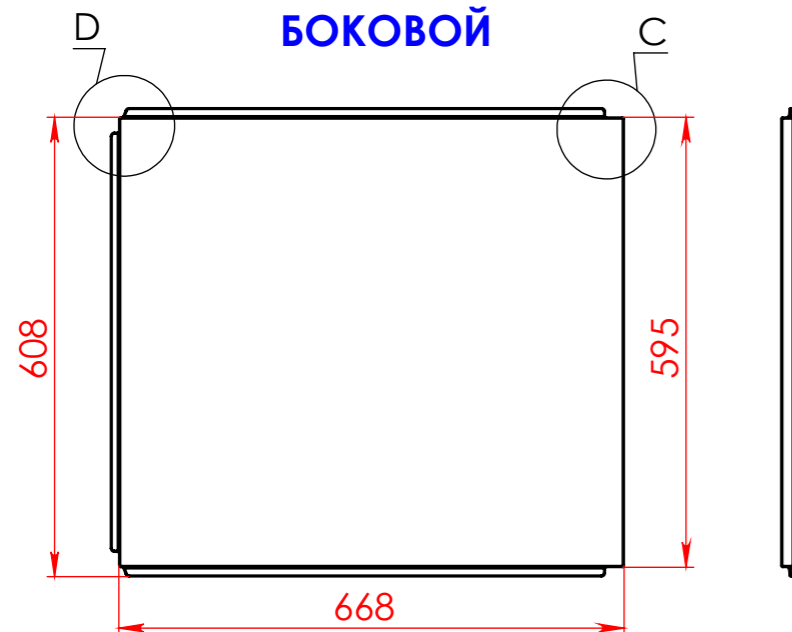

## Ванна НЕЙТ 160x70 щелевой перелив

Материал	Масса
Литьевой мрамор	кг 79
Solid-Surface	кг 60
Объем воды	л 193

*Astra-Form*  
RUSSIA

**ФРОНТАЛЬНЫЙ**

**БОКОВОЙ**

**МЕСТНЫЙ В**

**МЕСТНЫЙ D**

**МЕСТНЫЙ C**

**МЕСТНЫЙ A**

**Экран для ванны НЕЙТ 160x70**

Материал		
PFI		
Объём воды	л	-
Масса	кг	6,8/2,8

*Astra-Form*  
RUSSIA