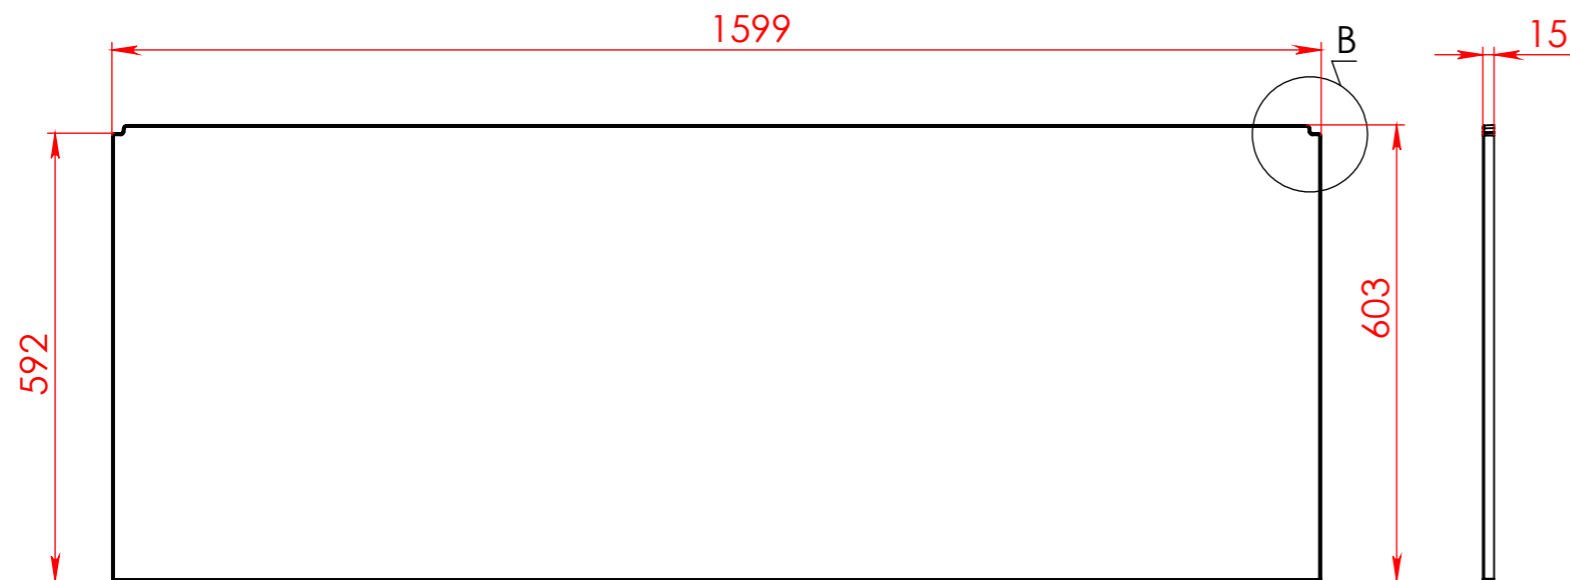

## Ванна НЕЙТ 160x70 щелевой перелив

Материал	Масса
Литьевой мрамор	кг 79
Solid-Surface	кг 60
Объем воды	л 193

*Astra-Form*  
RUSSIA

**ФРОНТАЛЬНЫЙ**

**БОКОВОЙ**

**МЕСТНЫЙ В**

**МЕСТНЫЙ D**

**МЕСТНЫЙ C**

**МЕСТНЫЙ A**

**Экран для ванны НЕЙТ 160x70**

Материал		
PFI		
Объём воды	л	-
Масса	кг	6,8/2,8

*Astra-Form*  
RUSSIA