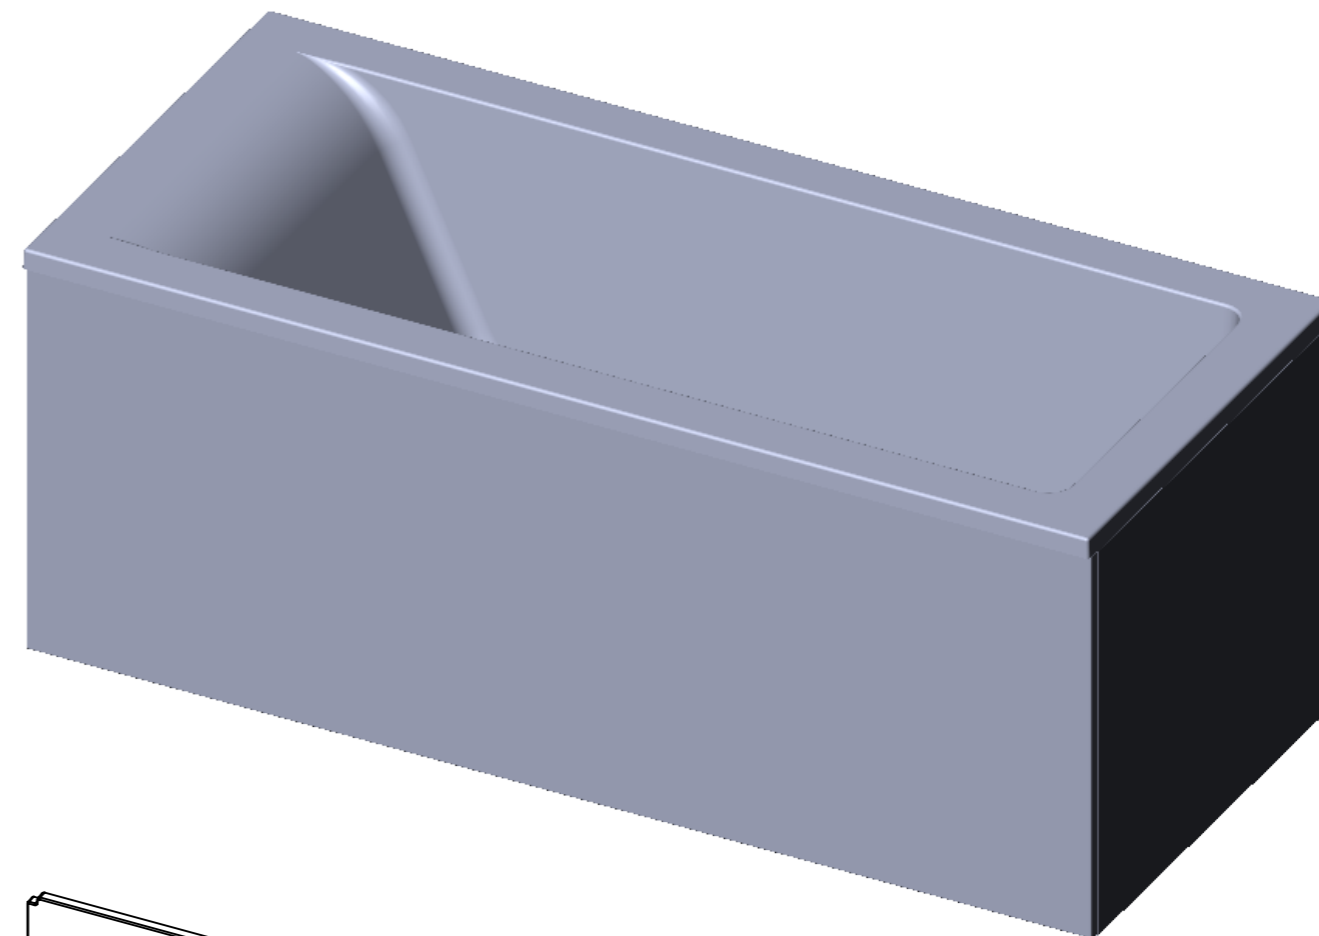

## Ванна НЕЙТ 160x70 щелевой перелив

Материал	Масса
Литьевой мрамор	кг 79
Solid-Surface	кг 60
Объем воды	л 193

*Astra-Form*  
RUSSIA

**ФРОНТАЛЬНЫЙ**

**БОКОВОЙ**

**МЕСТНЫЙ В**

**МЕСТНЫЙ D**

**МЕСТНЫЙ C**

**МЕСТНЫЙ A**

**Экран для ванны НЕЙТ 160x70**

Материал		
PFI		
Объём воды	л	-
Масса	кг	6,8/2,8

*Astra-Form*  
RUSSIA