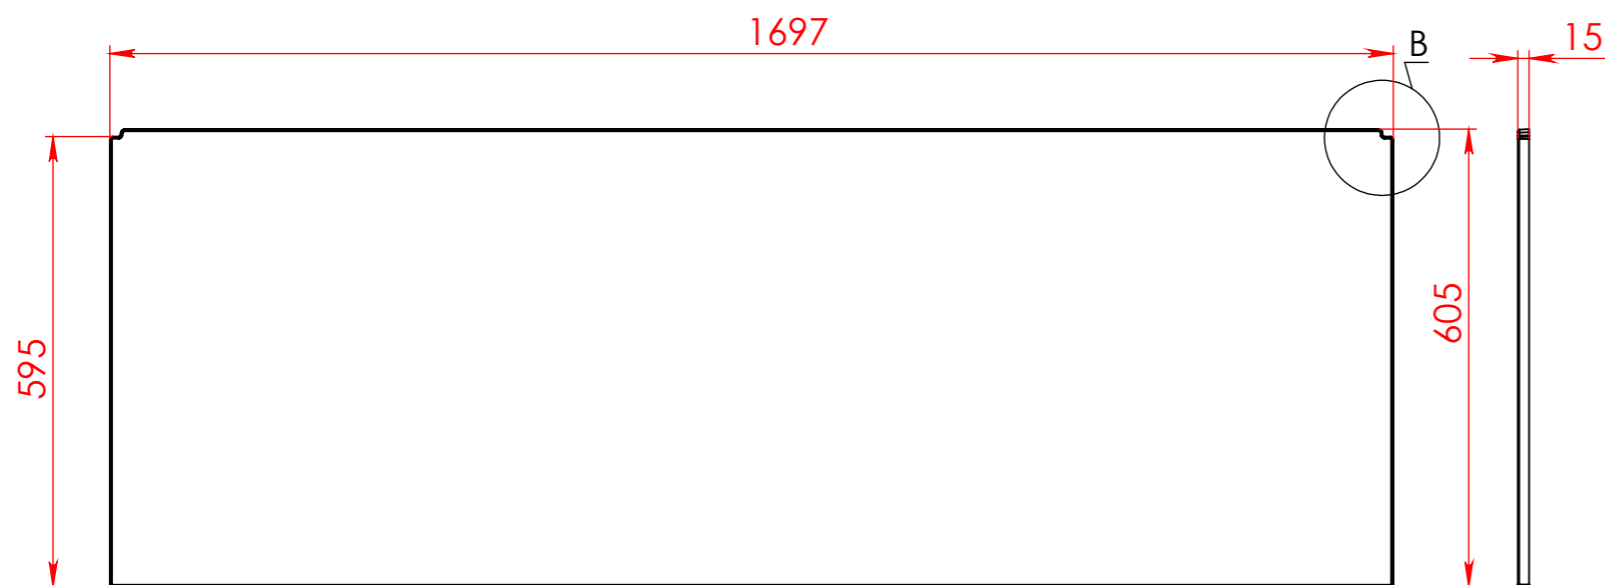

## Ванна НЕЙТ 170x70 щелевой перелив

Материал	Масса	
Литьевой мрамор	кг	<b>86</b>
Solid-Surface	кг	<b>65</b>
Объём воды	л	<b>208</b>

*Astra-Form*  
RUSSIA

**ФРОНТАЛЬНЫЙ**

**БОКОВОЙ**

**МЕСТНЫЙ В**

**МЕСТНЫЙ D**

**МЕСТНЫЙ C**

**МЕСТНЫЙ A**

**Экран для ванны НЕЙТ 170x70**

Материал		
PFI		
Объем воды	л	-
Масса	кг	7/2,8

*Astra-Form*  
RUSSIA