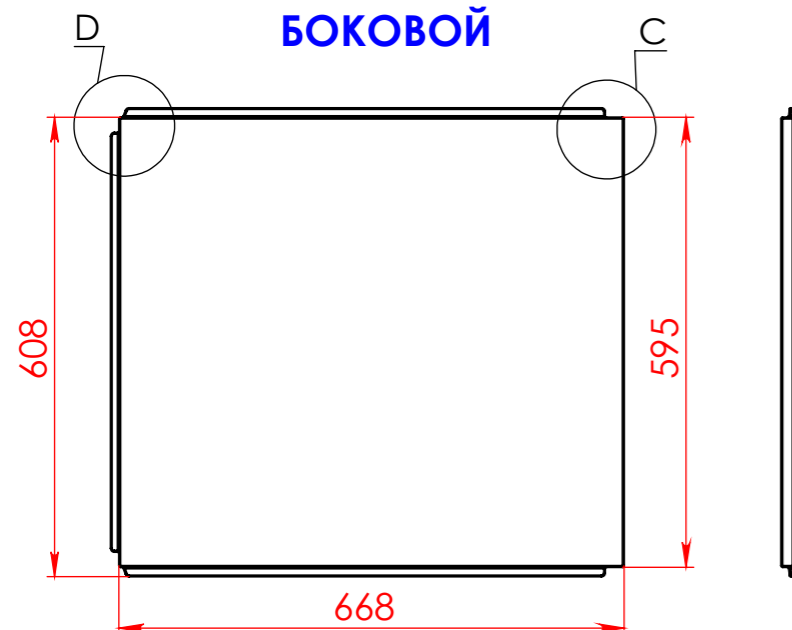

## Ванна НЕЙТ 170x70 щелевой перелив

Материал	Масса	
Литьевой мрамор	кг	<b>86</b>
Solid-Surface	кг	<b>65</b>
Объём воды	л	<b>208</b>

*Astra-Form*  
RUSSIA

**ФРОНТАЛЬНЫЙ**

**БОКОВОЙ**

**МЕСТНЫЙ В**

**МЕСТНЫЙ D**

**МЕСТНЫЙ C**

**МЕСТНЫЙ A**

**Экран для ванны НЕЙТ 170x70**

Материал		
PFI		
Объем воды	л	-
Масса	кг	7/2,8

*Astra-Form*  
RUSSIA