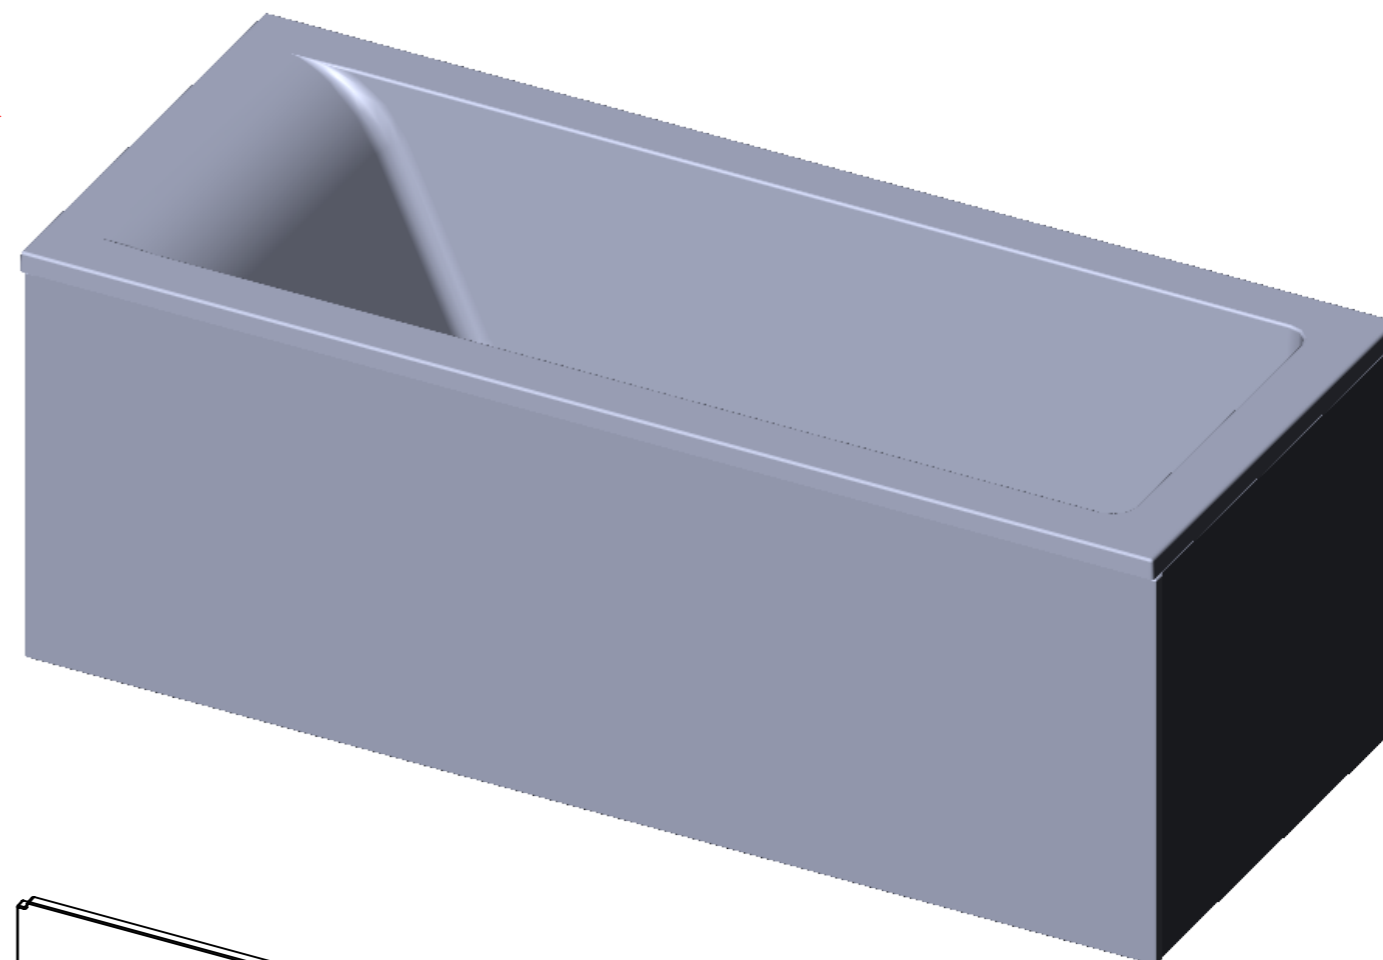

## Ванна НЕЙТ 170x70 щелевой перелив

Материал	Масса	
Литьевой мрамор	кг	<b>86</b>
Solid-Surface	кг	<b>65</b>
Объём воды	л	<b>208</b>

*Astra-Form*  
RUSSIA

**ФРОНТАЛЬНЫЙ**

**БОКОВОЙ**

**МЕСТНЫЙ В**

**МЕСТНЫЙ D**

**МЕСТНЫЙ C**

**МЕСТНЫЙ A**

**Экран для ванны НЕЙТ 170x70**

Материал		
PFI		
Объем воды	л	-
Масса	кг	7/2,8

*Astra-Form*  
RUSSIA