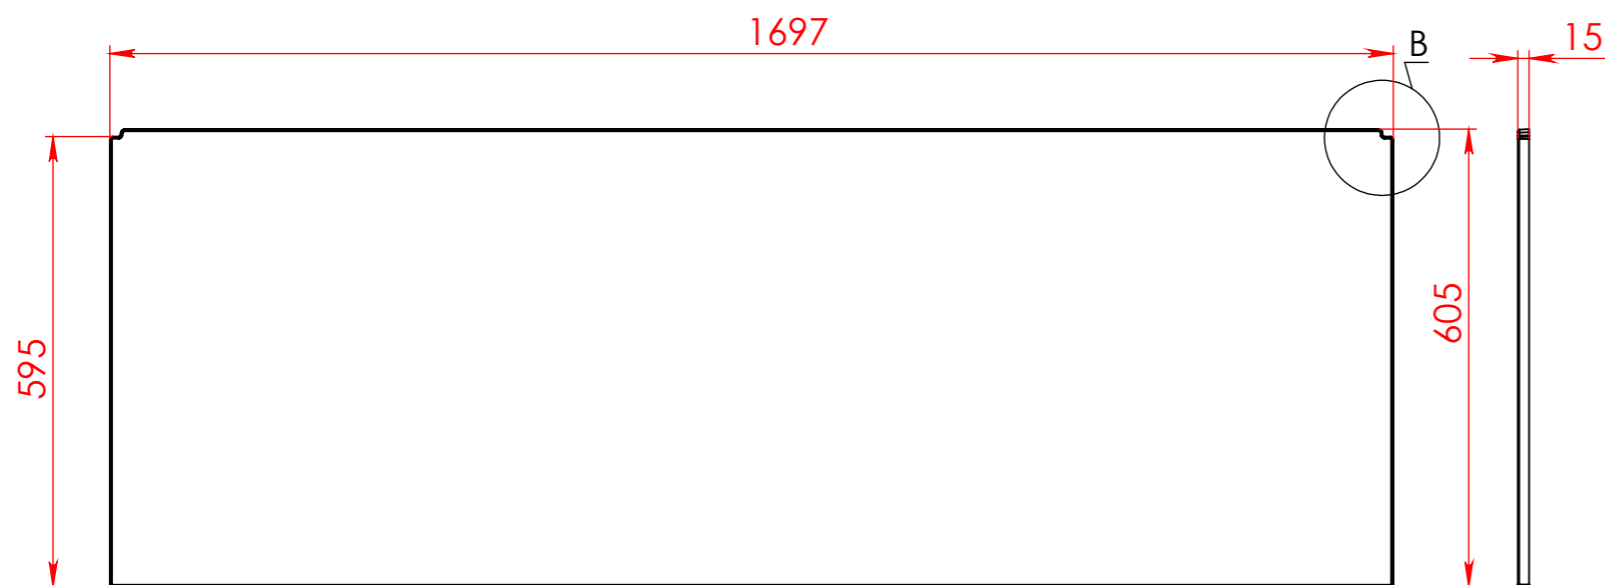

Ванна НЕЙТ 170x75 щелевой перелив

Материал	Масса	
Литьевой мрамор	кг	89
Solid-Surface	кг	67
Объём воды	л	235

Astra-Form
RUSSIA

ФРОНТАЛЬНЫЙ

БОКОВОЙ

МЕСТНЫЙ В

МЕСТНЫЙ D

МЕСТНЫЙ C

МЕСТНЫЙ A

Экран для ванны НЕЙТ 170x75

Материал		
PFI		
Объём воды	л	-
Масса	кг	7/3,2

Astra-Form
RUSSIA