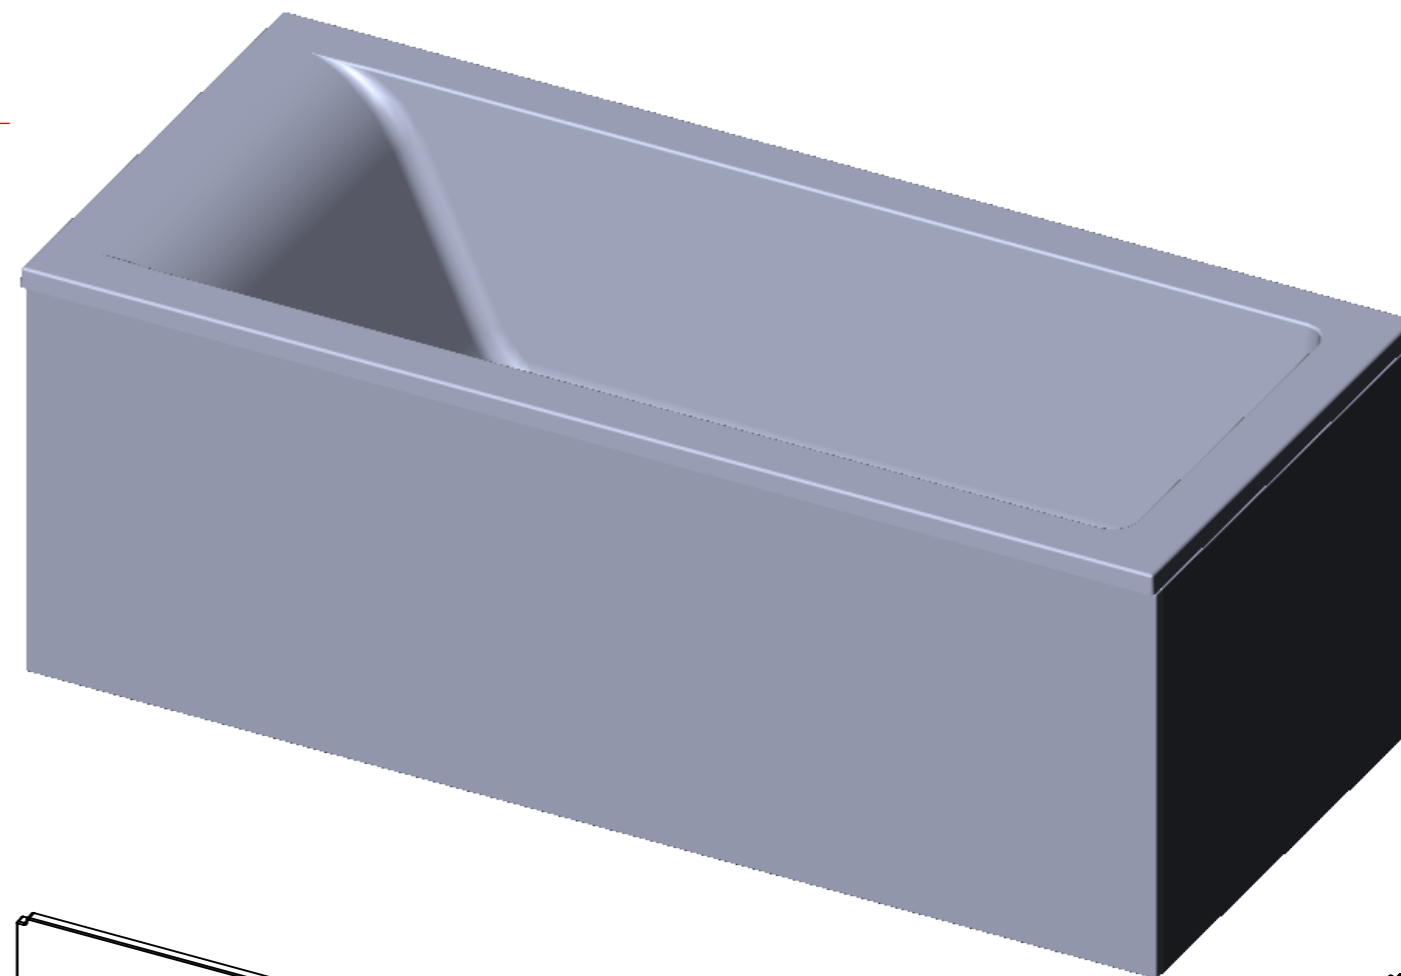

Ванна НЕЙТ 170x75 щелевой перелив

Материал	Масса	
Литьевой мрамор	кг	89
Solid-Surface	кг	67
Объём воды	л	235

Astra-Form
RUSSIA

ФРОНТАЛЬНЫЙ

БОКОВОЙ

МЕСТНЫЙ В

МЕСТНЫЙ D

МЕСТНЫЙ C

МЕСТНЫЙ A

Экран для ванны НЕЙТ 170x75

Материал		
PFI		
Объём воды	л	-
Масса	кг	7/3,2

Astra-Form
RUSSIA