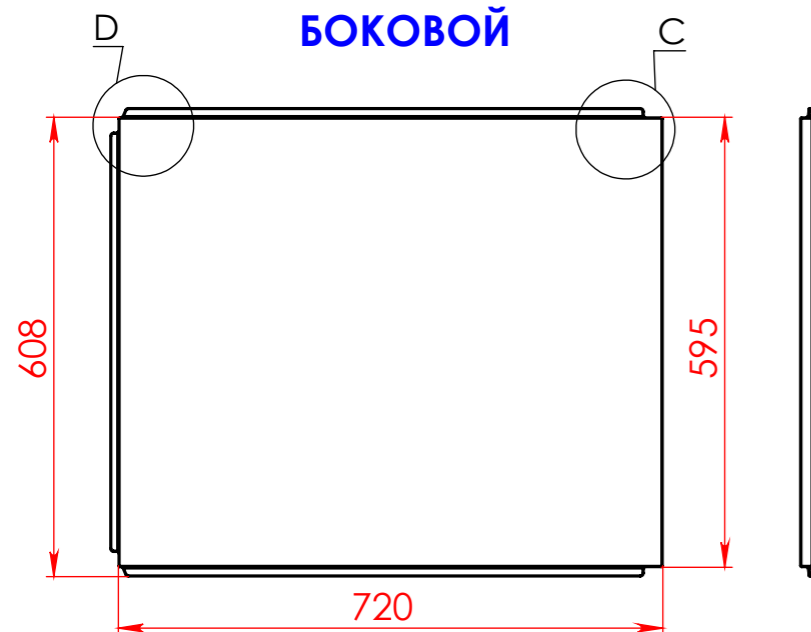

Ванна НЕЙТ 170x75 щелевой перелив

Материал	Масса	
Литьевой мрамор	кг	89
Solid-Surface	кг	67
Объём воды	л	235

Astra-Form
RUSSIA

ФРОНТАЛЬНЫЙ

БОКОВОЙ

МЕСТНЫЙ В

МЕСТНЫЙ D

МЕСТНЫЙ C

МЕСТНЫЙ A

Экран для ванны НЕЙТ 170x75

Материал		
PFI		
Объём воды	л	-
Масса	кг	7/3,2

Astra-Form
RUSSIA