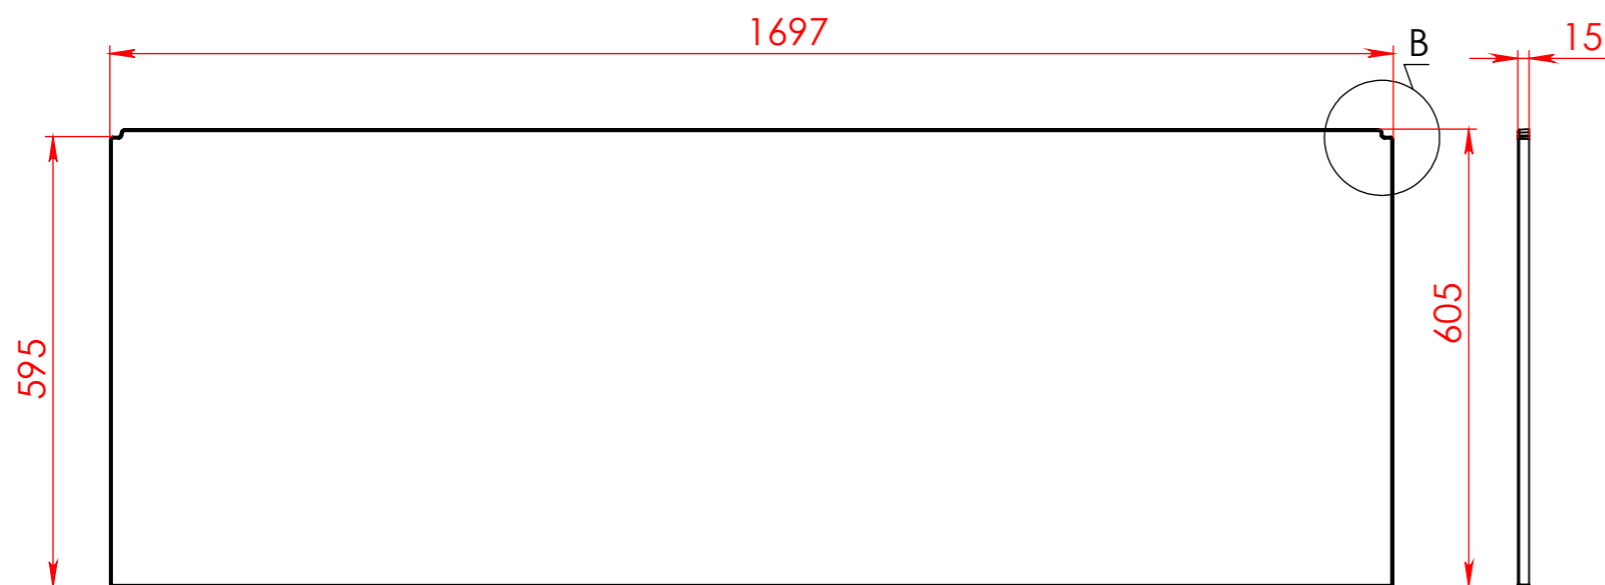

## Ванна НЕЙТ 170x80 щелевой перелив

Материал	Масса
Литьевой мрамор	кг 105
Solid-Surface	кг 79
Объём воды	л 240

*Astra-Form*  
RUSSIA

**ФРОНТАЛЬНЫЙ**

**БОКОВОЙ**

**МЕСТНЫЙ В**

**МЕСТНЫЙ D**

**МЕСТНЫЙ C**

**МЕСТНЫЙ A**

**Экран для ванны НЕЙТ 170x80**

Материал		
PFI		
Объем воды	л	-
Масса	кг	7/3,4

*Astra-Form*  
RUSSIA