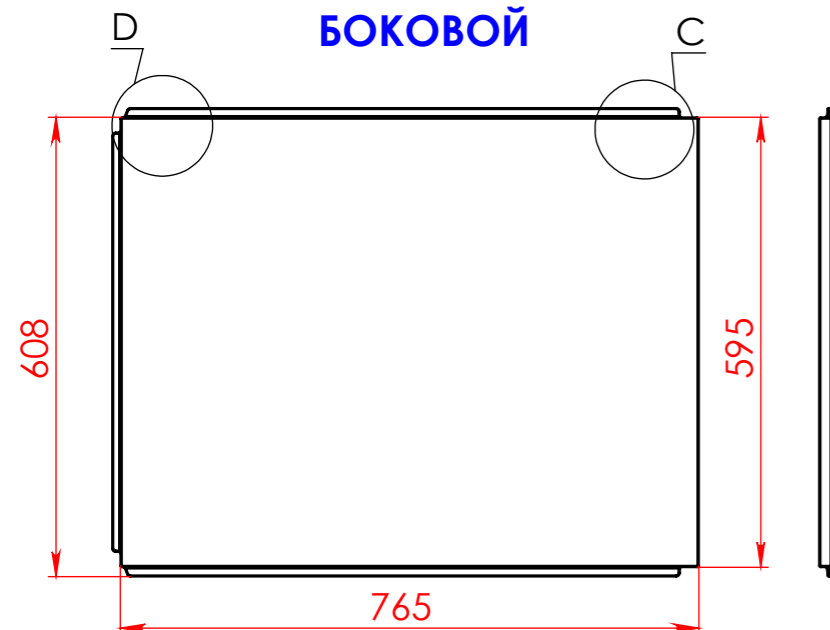

## Ванна НЕЙТ 170x80 щелевой перелив

Материал	Масса
Литьевой мрамор	кг 105
Solid-Surface	кг 79
Объём воды	л 240

*Astra-Form*  
RUSSIA

**ФРОНТАЛЬНЫЙ**

**БОКОВОЙ**

**МЕСТНЫЙ В**

**МЕСТНЫЙ D**

**МЕСТНЫЙ C**

**МЕСТНЫЙ A**

**Экран для ванны НЕЙТ 170x80**

Материал		
PFI		
Объем воды	л	-
Масса	кг	7/3,4

*Astra-Form*  
RUSSIA