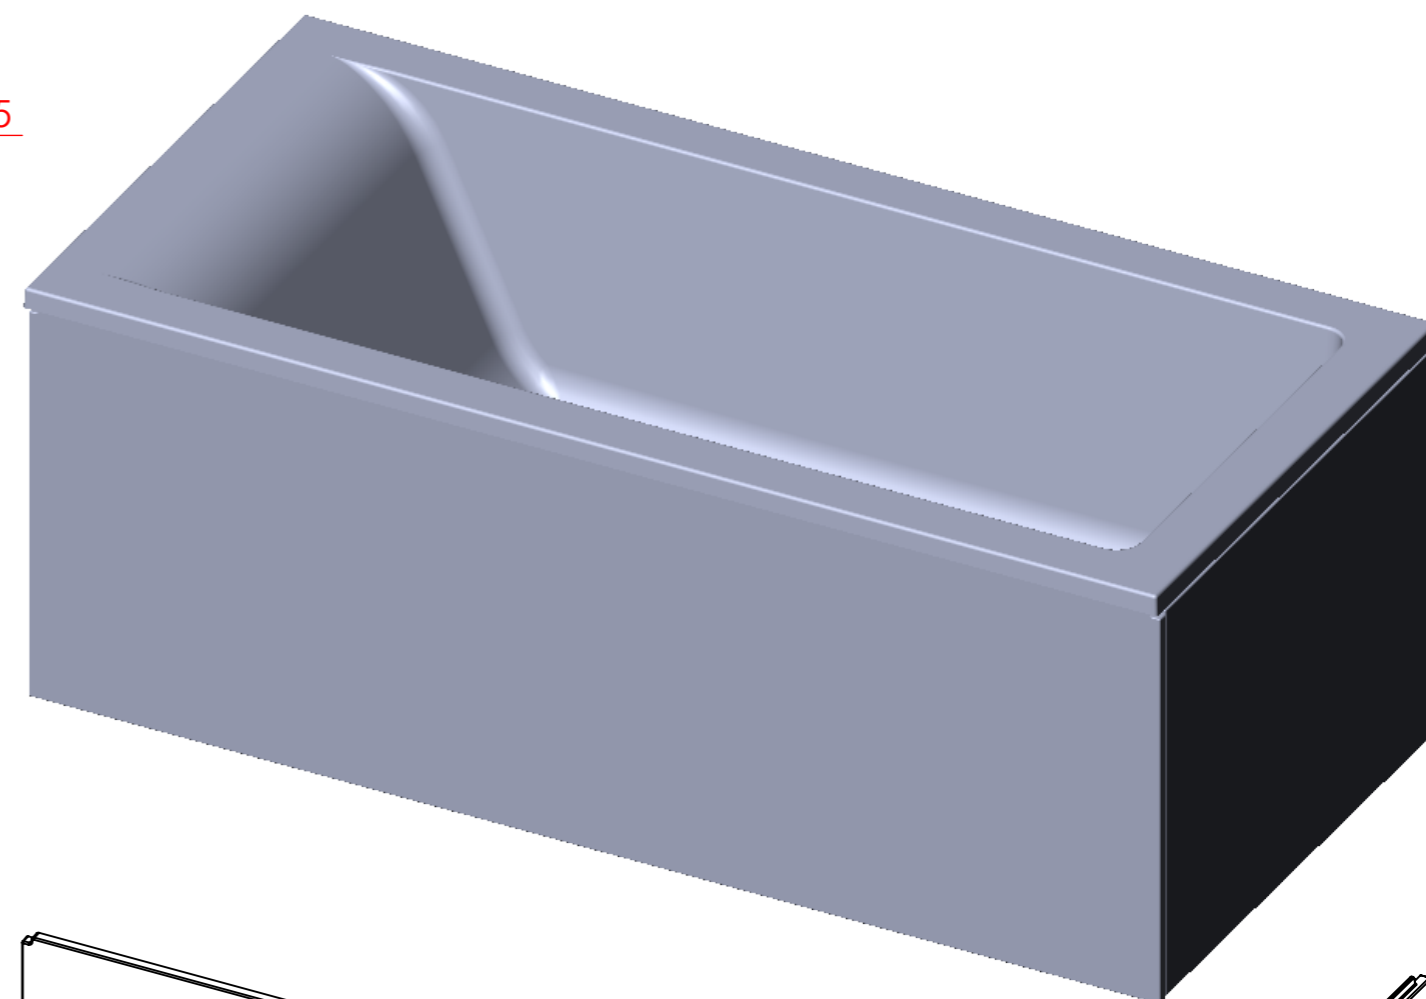

## Ванна НЕЙТ 170x80 щелевой перелив

Материал	Масса
Литьевой мрамор	кг 105
Solid-Surface	кг 79
Объём воды	л 240

*Astra-Form*  
RUSSIA

**ФРОНТАЛЬНЫЙ**

**БОКОВОЙ**

**МЕСТНЫЙ В**

**МЕСТНЫЙ D**

**МЕСТНЫЙ C**

**МЕСТНЫЙ A**

**Экран для ванны НЕЙТ 170x80**

Материал		
PFI		
Объем воды	л	-
Масса	кг	7/3,4

*Astra-Form*  
RUSSIA