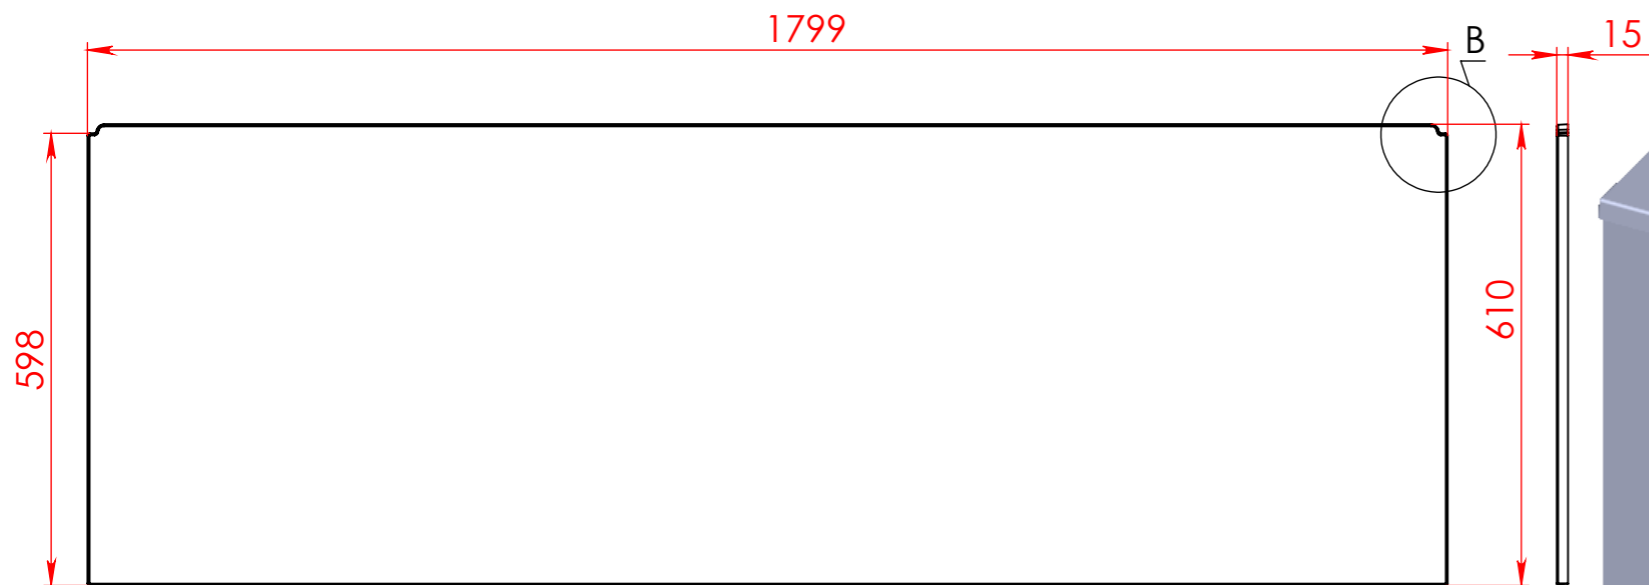

## Ванна НЕЙТ 180x80 щелевой перелив

Материал	Масса	
Литьевой мрамор	кг	<b>105</b>
Solid-Surface	кг	<b>79</b>
Объём воды	л	<b>257</b>

*Astra-Form*  
RUSSIA

**ФРОНТАЛЬНЫЙ**

**БОКОВОЙ**

**МЕСТНЫЙ В**

**МЕСТНЫЙ D**

**МЕСТНЫЙ C**

**МЕСТНЫЙ A**

**Экран для ванны НЕЙТ 180x80**

Материал		
PFI		
Объем воды	л	-
Масса	кг	7,6/3,4

*Astra-Form*  
RUSSIA