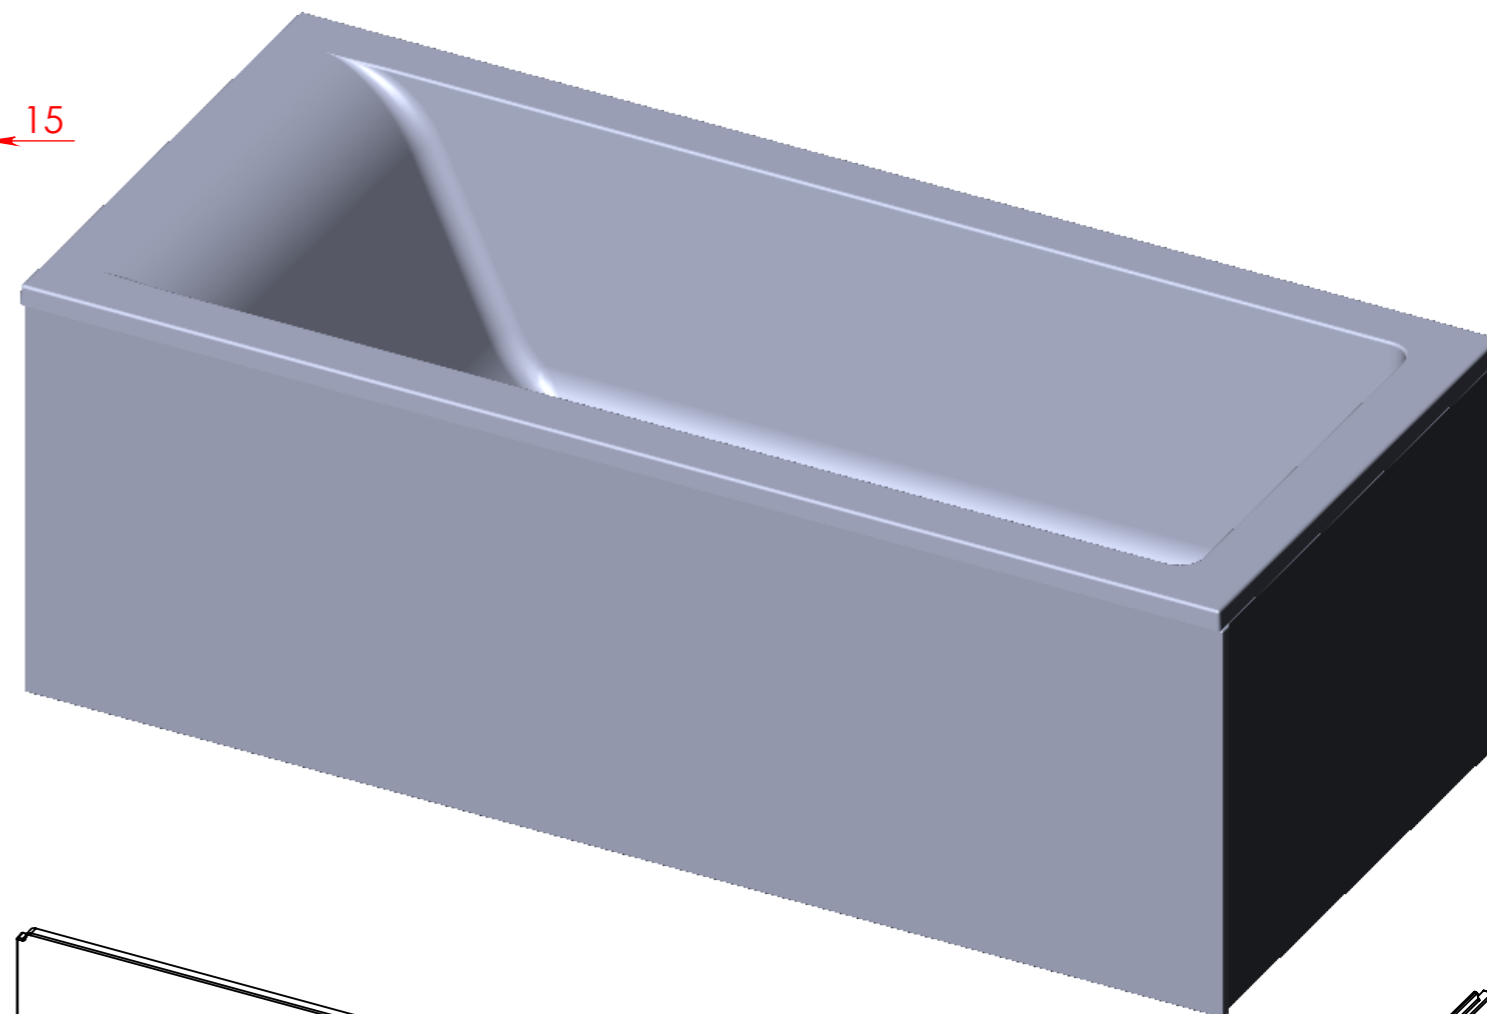

## Ванна НЕЙТ 180x80 щелевой перелив

Материал	Масса	
Литьевой мрамор	кг	<b>105</b>
Solid-Surface	кг	<b>79</b>
Объём воды	л	<b>257</b>

*Astra-Form*  
RUSSIA

**ФРОНТАЛЬНЫЙ**

**БОКОВОЙ**

**МЕСТНЫЙ В**

**МЕСТНЫЙ D**

**МЕСТНЫЙ C**

**МЕСТНЫЙ A**

**Экран для ванны НЕЙТ 180x80**

Материал		
PFI		
Объем воды	л	-
Масса	кг	7,6/3,4

*Astra-Form*  
RUSSIA