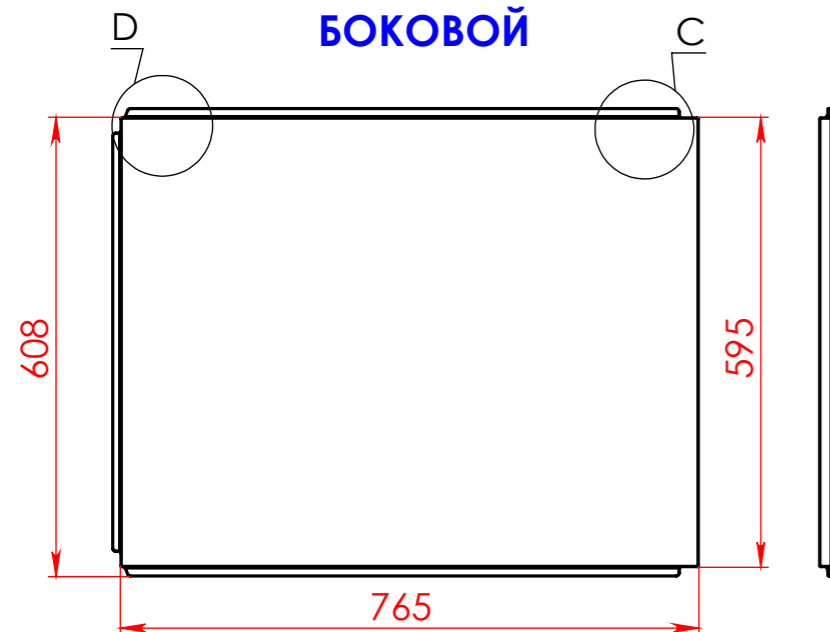

## Ванна НЕЙТ 180x80 щелевой перелив

Материал	Масса	
Литьевой мрамор	кг	<b>105</b>
Solid-Surface	кг	<b>79</b>
Объём воды	л	<b>257</b>

*Astra-Form*  
RUSSIA

**ФРОНТАЛЬНЫЙ**

**БОКОВОЙ**

**МЕСТНЫЙ В**

**МЕСТНЫЙ D**

**МЕСТНЫЙ C**

**МЕСТНЫЙ A**

**Экран для ванны НЕЙТ 180x80**

Материал		
PFI		
Объем воды	л	-
Масса	кг	7,6/3,4

*Astra-Form*  
RUSSIA